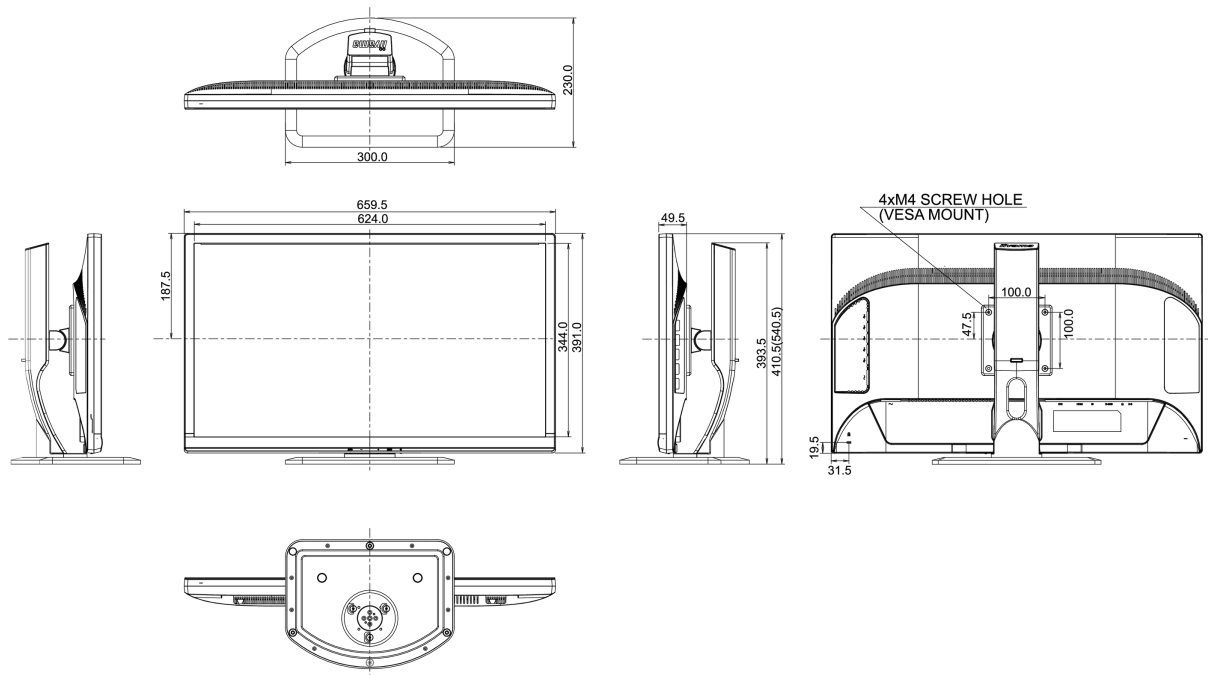

Kabely

napájecí, USB, HDMI, DP

Ostatní

uživatelský manuál, instrukce bezpečnosti

06 POWER-MANAGEMENT

Napájecí zdroj:

interní

Napájení

AC 100 - 240V, 50/60Hz

Odběr energie:

44W typisch, 0.5W odpočinek, 0.5W vypnutý

07 UDRŽITELNOST

Předpisy

CE, TÜV-Bauart, EAC, VCCI-B, PSE, RoHS support, ErP, WEEE, REACH

Energetická třída (Regulation (EU) 2017/1369)

G

REACH SVHC

nad 0.1% olova

08 ROZMĚRY / HMOTNOST

Rozměry výrobku Š x V x D

659.5 x 410.5 (540.5) x 230mm

Váha (bez balení)

7.5kg

EAN code

4948570115662

Všechny ochranné známky jsou registrovány a chráněny. Vyhrazené právo na změny. Veškeré ploché panely LCD splňují normu ISO-9241-307:2008 v oblasti počtu vadných pixelů.