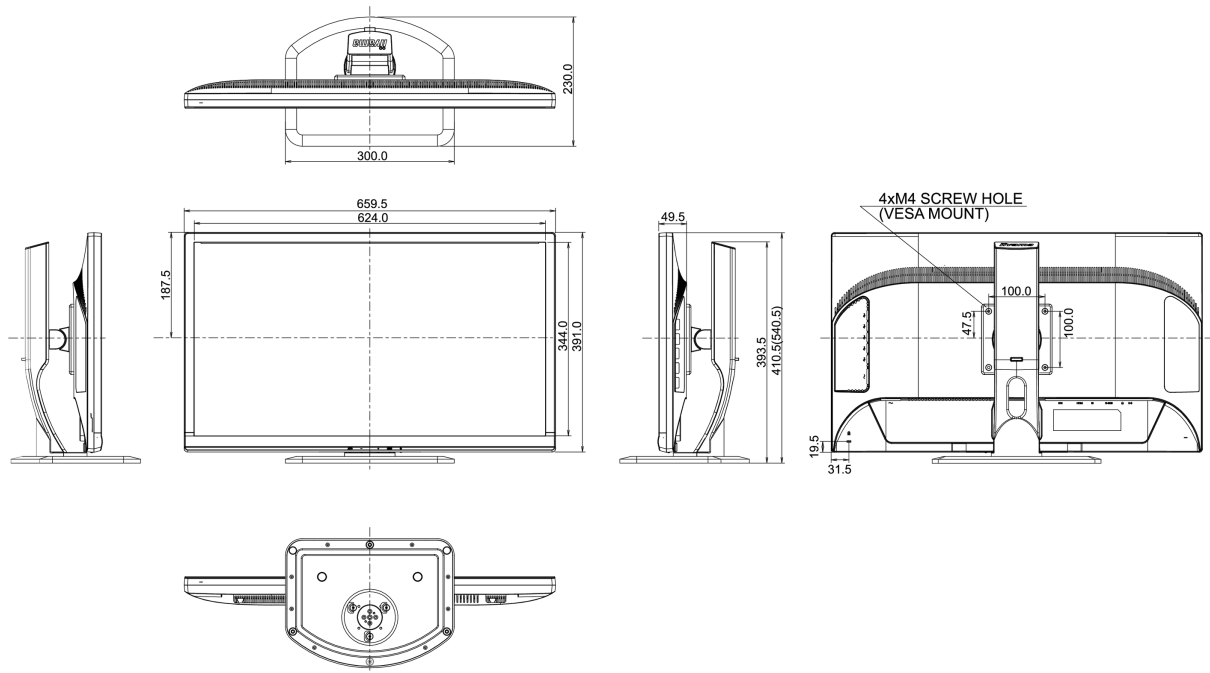

Kabel

Netz, USB, HDMI, DP

Sonstige

Leitfaden zur Inbetriebnahme, Sicherheits-Hinweise

06 STROMVERWALTUNG

Netzteil

intern

Stromversorgung

AC 100 - 240V, 50/60Hz

Leistungsaufnahme

44W typisch, 0.5W Standby, 0.5W ausgeschaltet

07 LEISTUNG

Vorschriften

CE, TÜV-Bauart, EAC, VCCI-B, PSE, RoHS support, ErP, WEEE, REACH

Energieeffizienzklasse (Regulation (EU) 2017/1369)

G

REACH SVHC

über 0.1% Blei enthalten

08 ABMESSUNGEN / GEWICHT

Produkt Abmessungen B x H x T

659.5 x 410.5 (540.5) x 230mm

Gewicht (ohne Verpackung)

7.5kg

EAN code

4948570115662

Alle Warenzeichen sind eingetragene Handelsmarken. Irrtum und Änderungen in den Spezifikationen vorbehalten. Alle LCD's erfüllen die ISO-9241-307:2008 Pixelfehlerklasse.

© IYAMA CORPORATION. ALL RIGHTS RESERVED

26.04.2024 12:29:35