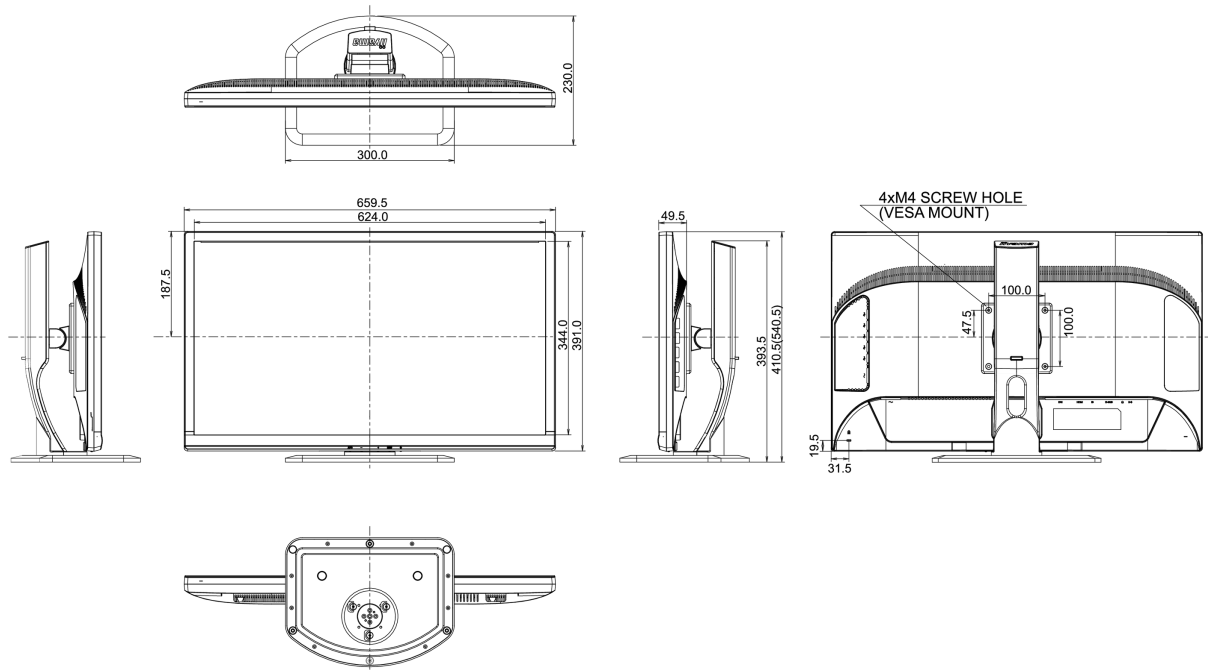

01 PANEEL EIGENSCHAPPEN

Beelddiagonaal	28", 71 cm
Paneel	TN LED, matte finish
Resolutie	3840 x 2160 (8.3 megapixel 4K)
Beeldverhouding	16:9
Paneel helderheid	300 cd/m ²
Statisch contrast	1 000:1
Advanced contrast	20M:1
Reactietijd (GTG)	1 ms
Inkijkhoek	horizontaal/verticaal: 170°/160°, rechts/links: 85°/85°, naar boven/onderen: 80°/80°
Kleurondersteuning	1.07B 10bit (sRGB: 102%, NTSC: 72%)
Horizontale frequentie	30 - 135kHz
Zichtbaar formaat	620.93 x 341.28mm, 24.4 x 13.4"
Pixel pitch	0.16mm
Kleur	mat

04 MECHANISME

Positieaanpassingen	hoogte, draaien, kantelen
Hoogte-instelling	130mm
Draaibare voet	90°; 45° links; 45° rechts
Kantelhoek	17° omhoog; 0° omlaag
VESA montage	100 x 100mm

05 INBEGREPEN ACCESSOIRES

Product afmetingen B x H x D	659.5 x 410.5 (540.5) x 230mm
Gewicht (zonder doos)	7.5kg
EAN code	4948570115662

Alle handelsmerken zijn geregistreerd. Gegevens onder voorbehoud van zetfouten. Specificaties kunnen vooraf en zonder opgave van reden gewijzigd worden. Alle LCD-panelen vallen onder ISO-9241-307:2008 inzake pixelfouten.