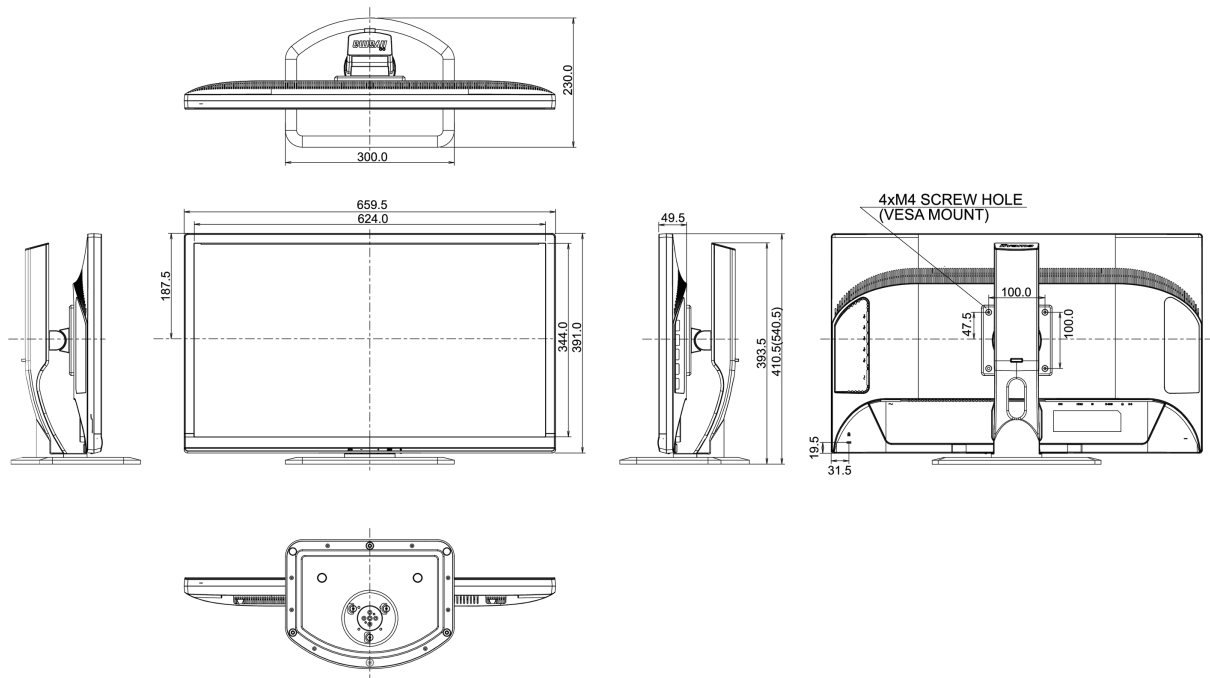

## 08 РАЗМЕР / ВЕС

Размер продукта Ш x В x Г

659.5 x 410.5 (540.5) x 230мм

Вес (без упаковки)

7.5кг

EAN код

4948570115662

Все товарные знаки и торговые марки являются собственностью их владельцев и они защищены. Ошибки и изменения допускаются. Спецификации могут быть изменены без уведомления. Все LCD мониторы соответствуют стандарту ISO-9241-307:2008 по политике битых пикселей.