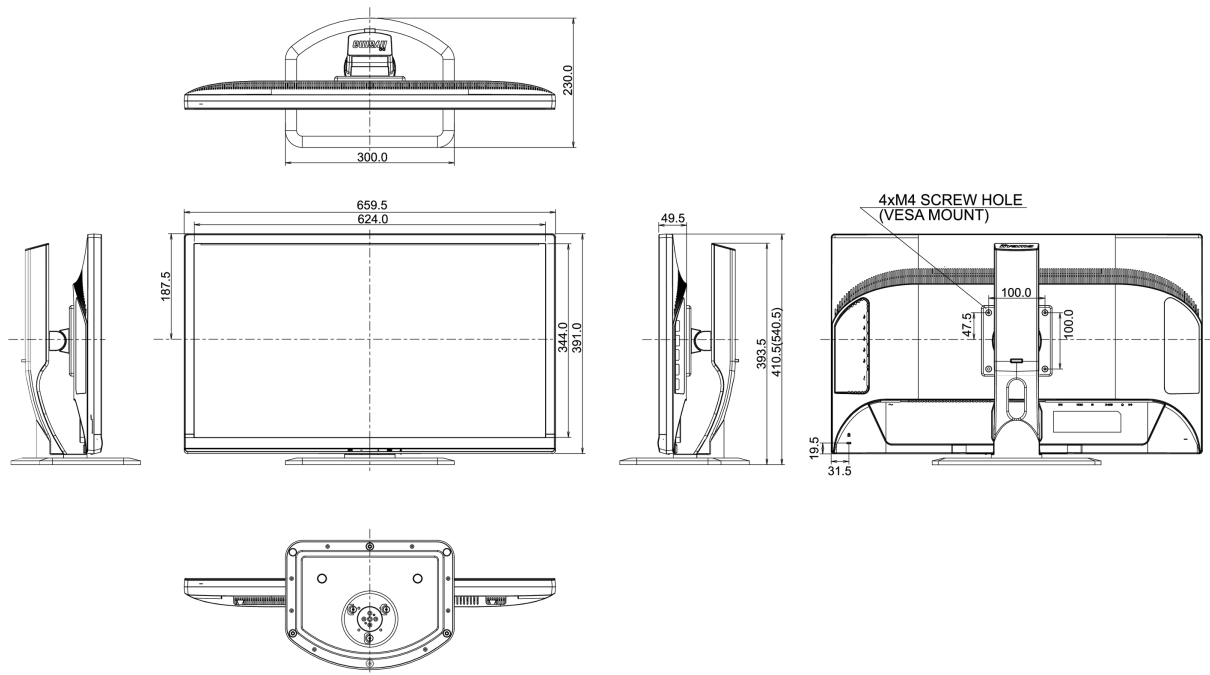

Kablovi

Strujni kabl, USB, HDMI, DP

Ostalo

kratko uputstvo, bezbednosni vodič

06 UPRAVLJANJE NAPAJANJEM

Napajanje

interna

Potrošnja energije

% 1W tipično, 0.5W stand by, 0.5W isključen

07 ODRŽIVOST

Propisi

CE, TÜV-Bauart, EAC, VCCI-B, PSE, RoHS podrška, ErP, WEEE, REACH

Klasa energetske efikasnosti (Regulation (EU) 2017/1369)

G

REACH SVHC

iznad 0.1%: Olova

08 DIMENZIJE / TEŽINA

Dimenzije proizvoda Š x V x D

659.5 x 410.5 (540.5) x 230mm

Težina (bez kutije)

7.5kg

EAN kod

4948570115662

All trademarks and registered trademarks acknowledged. E & O E. Specification subject to change without notice. All LCD's comply with ISO-9241-307:2008 in connection with pixel defects.

© IIYAMA CORPORATION. ALL RIGHTS RESERVED

03.05.2024 19:49:58