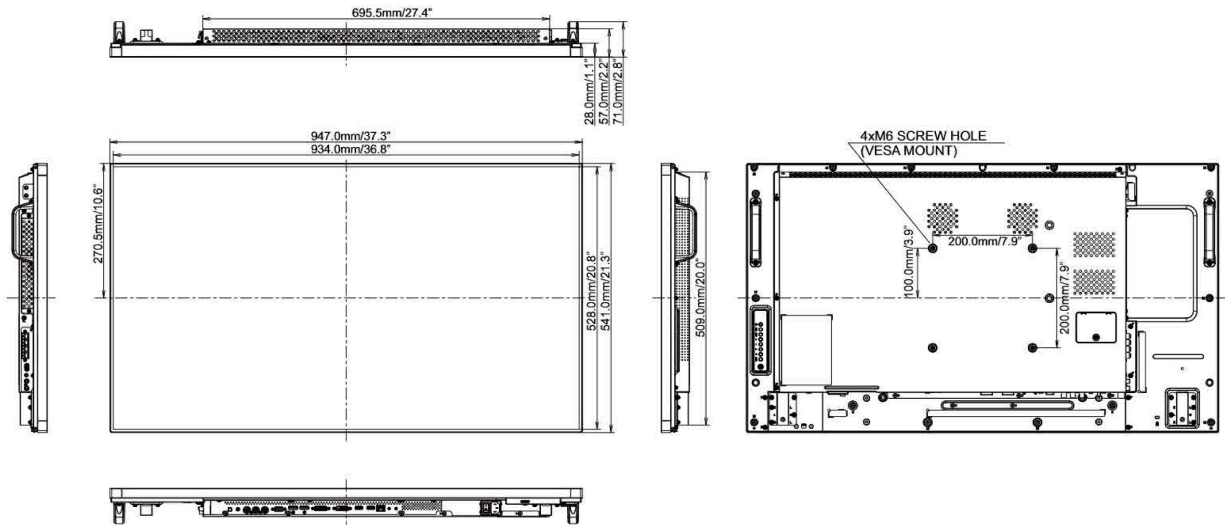

## 09 РАЗМЕР / ВЕС

Размер продукта Ш x В x Г 947 x 541 x 71мм

Вес (без упаковки) 15.3кг

EAN код 4948570115860

Все товарные знаки и торговые марки являются собственностью их владельцев и они защищены. Ошибки и изменения допускаются. Спецификации могут быть изменены без уведомления. Все LCD мониторы соответствуют стандарту ISO-9241-307:2008 по политике битых пикселей.