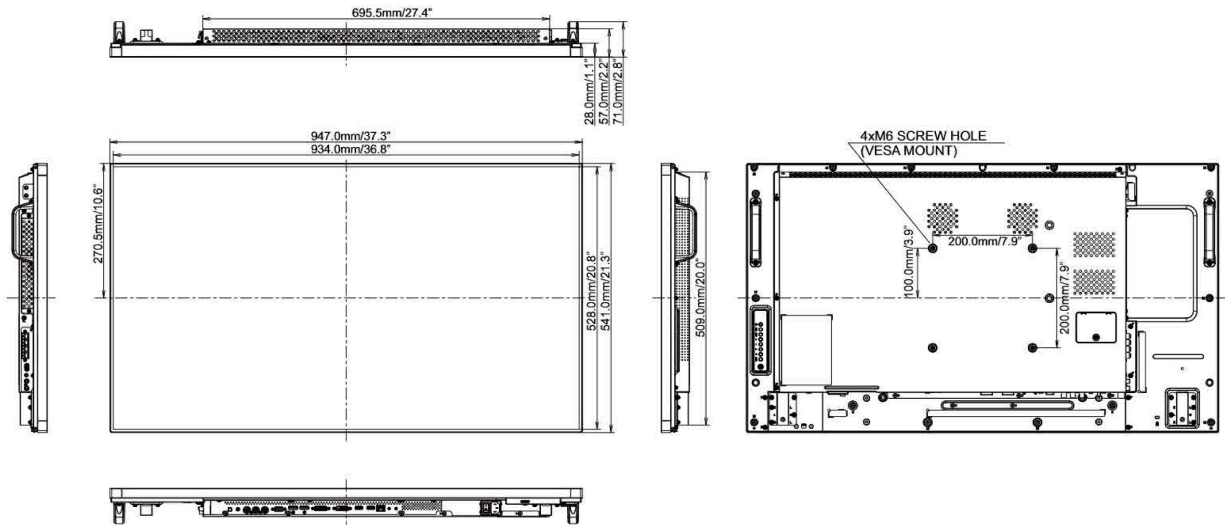

**Plug&Play**

DDC2B, Mac OSX

**05 МЕХАНИЧЕСКИЕ ХАРАКТЕРИСТИКИ****Ориентация** ландшафт, портрет**Крепление VESA** 200 x 200mm**Диапазон температур хранения** - 20°C - 60°C**06 6.АКСЕССУАРЫ****Кабели** Питание, DVI, HDMI, mDP - DP, DP, RS-232c**Руководства пользователя** Краткое руководство по началу работы, Руководство по безопасности**Пульт ДУ** да (батарейки в комплекте)**07 POWER-MANAGEMENT****Блок питания** внутренний**Питание** AC 100 - 240V, 50/60Гц**Потребляемая мощность** 114W стандарт, 0.5W ожидание, 0.5W отключено**08 СТАНДАРТЫ****Сертификаты** CB, CE, TÜV-Bauart, EAC, RoHS support, ErP, WEEE, CU, REACH**Класс энергоэффективности** C**REACH SVHC** свинца, превышает 0.1%**09 РАЗМЕР / ВЕС****Размер продукта Ш x В x Г** 947 x 541 x 71мм**Вес (без упаковки)** 15.3кг**EAN код** 4948570115860