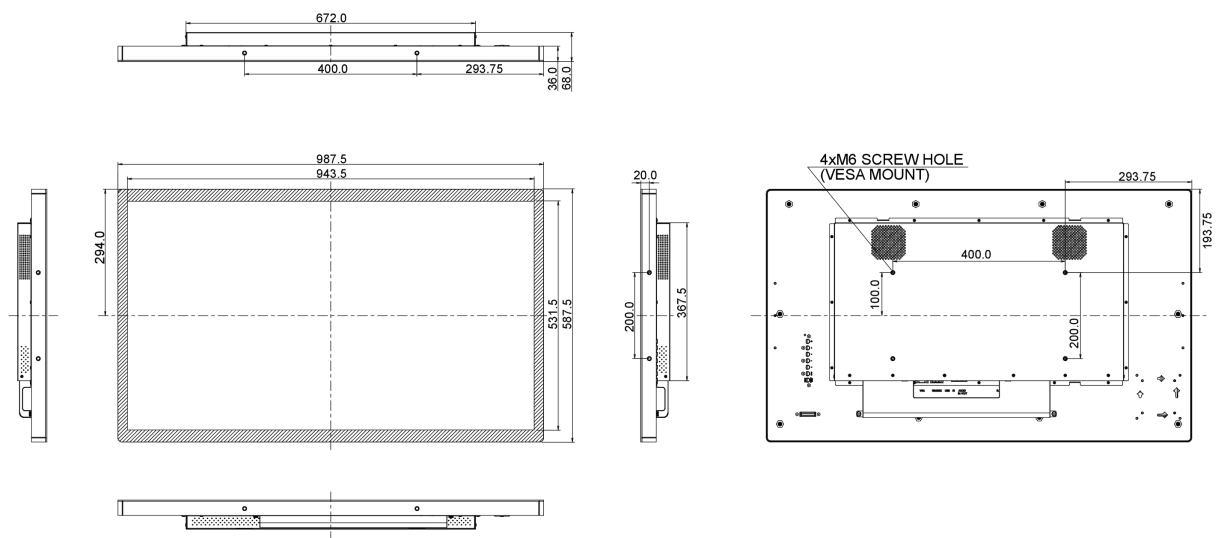

10 AFMETINGEN / GEWICHT

Product afmetingen B x H x D	987.5 x 587.7 x 68mm
Gewicht (zonder doos)	21.6kg
EAN code	4948570115785

Alle handelsmerken zijn geregistreerd. Gegevens onder voorbehoud van zetfouten. Specificaties kunnen vooraf en zonder opgave van reden gewijzigd worden. Alle LCD-panels vallen onder ISO-9241-307:2008 inzake pixelfouten.