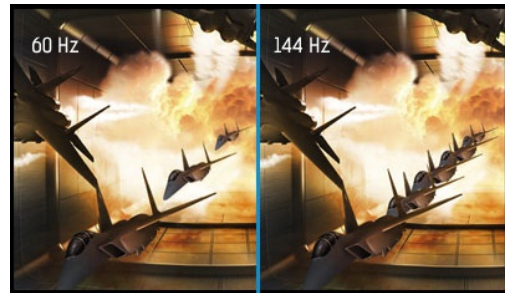

GOLD PHOENIX G-MASTER G3266HS-B1– Tauche ein in Dein Spiel mit einem 32”(31.5 cm) Curved Monitor mit 144 Hz!

Schließe die Augen und stelle Dir vor, Du sitzt vor diesem Monitor. Allein die pure Größe und das Curved-Design ziehen Dich mitten in die Action. Nichts stört Dich mehr. Nimm dein Headset vom Kopfhörerhaken des Monitors und steige in Dein Spiel ein. Dank VA-Panel erlebst Du alles in lebendigsten Farben. Flüssiges Gameplay wird Dir durch die FreeSync-Technologie und 144Hz garantiert. Ghosting und Schlieren-Effekte sind Geschichte und Du selber schreibst sie Tauche ein und gewinne.

Curved design

Inspiziert von der Krümmung des menschlichen Auges garantiert die 1800R-Krümmung des Bildschirms ein realistischeres Spielerlebnis und ermöglicht es Ihnen in das Spiel wirklich einzutauchen.

144Hz

Die hohe Bildwiederholfrequenz garantiert eine scharfe und ruckelfreie Grafik und flüssige Bildübergänge bei allen schnellen Spielen. Besonders geeignet für rasante Spiele wie FPS, Racers, MOBA und Sport Spiele, hier sind gestochen scharfe Bilder erforderlich um die Spieleffizienz zu erhöhen.

01 DISPLAY EIGENSCHAFTEN

Bilddiagonale	31.5", 80cm
Panel-Technologie	VA LED, matte Oberfläche
Curved	1800R
Physikalische Auflösung	1920 x 1080 @144Hz (DVI/HDMI/DisplayPort, 2.1 megapixel Full HD)
Bildformat	16:9
Helligkeit	300 cd/m ²
Kontrastverhältnis	3000:1
Erweitertes Kontrast Verhältnis	50M:1
Reaktionszeit (GTG)	3ms
Blickwinkel	horizontal/vertikal: 178°/178°, rechts/links: 89°/89°, nach oben/unten: 89°/89°
Farbunterstützung	16.7mln (sRGB: 99%; NTSC: 72%)
Horizontalfrequenz	30 - 82kHz
Arbeitsfläche H x B	698.4 x 392.85mm, 27.5 x 15.6"
Pixelabstand	0.364mm
Farbe	matt