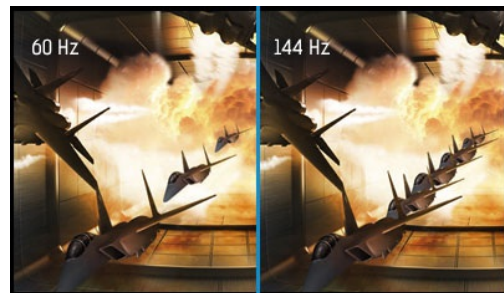

Gold Phoenix – immergiti nel gioco con il nuovo monitor curvo 32” con 144Hz di refresh.

Immagina te stesso seduto davanti al pannello curvo da 32”. La dimensione dello schermo ed il design curvo rendono facile percepire tutte le azioni di gioco. Nulla può disturbare la tua attenzione. Prendi le cuffie appese al gancio sul retro del monitor ed inizia a giocare. Goditi la nitidezza ed i colori vivi garantiti dal pannello con tecnologia VA. Il gioco va via liscio. La tecnologia FreeSync ed il refresh di 144Hz eliminano gli effetti fantasma e le sbavature in modo che tu possa decidere l’azione in pochi secondi. Immergiti e vinci.

DESIGN CURVO

Inspirato dalle curve dell’occhio umano, la curvatura 1800R garantisce una esperienza visiva molto più realistica permettendo un immersione reale nel gioco.

144Hz

Una frequenza di aggiornamento e una frequenza di fotogrammi rapide garantiscono una grafica non sfocata, priva di vibrazioni e fluida, con una latenza e un intervallo inferiori, garantendo così un miglior tempo di risposta per i giochi frenetici. È adatta soprattutto per giochi frenetici, come i giochi sparattutto (FPS), i giochi del genere racing, i MOBA e gli sport, dove la frequenza di aggiornamento a 144 hz permette di avere immagini nitide e vive, che esaltano il gioco

01 CARATTERISTICHE DISPLAY

Diagonale	31.5", 80cm
Pannello	VA LED, finitura opaca
Curvo	1800R
Risoluzione nativa	1920 x 1080 @144Hz (DVI/HDMI/DisplayPort, 2.1 megapixel Full HD)
Format	16:9
Luminosità	300 cd/m ²
Contrasto statico	3000:1
Contrasto avanzato	50M:1
Tempo di risposta (GTG)	3ms
Angolo di visione	orizzontale/verticale: 178°/178°, sinistra/destra 89°/89°, alto/giù: 89°/89°
Supporta colore	16.7mln (sRGB: 99%; NTSC: 72%)
Siincronizzazione orizzontale	30 - 82kHz
Angolo di visione L x H	698.4 x 392.85mm, 27.5 x 15.6"
Pixel pitch	0.364mm
Color	opaca