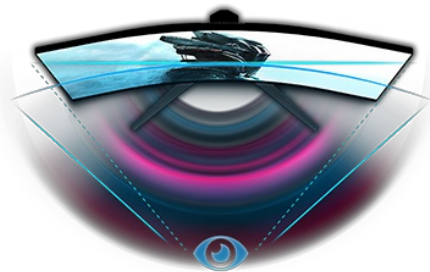

**GOLD PHOENIX – duik in het spel met een 32” curved monitor en 144Hz refresh rate**

Stel je voor dat je voor een 32-inch gebogen paneel zit. De schermgrootte en het gebogen ontwerp maken het gemakkelijk om de volledige actie op het scherm waar te nemen. Niets verstoort je aandacht. Pak je hoofdtelefoon van de haak aan de achterkant van de monitor en stap in het spel. Geniet van scherpe, levendige kleuren gegarandeerd door VA panel technologie. De gameplay verloopt vlekkeloos. FreeSync-technologie en 144Hz-refresh rate elimineren ghosting en vegen in beeld, zodat je eenvoudig split-secondbeslissingen kan maken. Duik in het spel en win.

**CURVED DESIGN 1800R**

De 1800R-kromming van het scherm, geïnspireerd door de ronding van het menselijk oog, garandeert een realistische en comfortabele kijkervaring, waardoor je jezelf echt kunt onderdompelen in de game.

**144Hz**

Het ingebouwde paneel kan 144 beelden per seconde weergeven, in plaats van de standaard 60 beelden. Hierdoor wordt het ervaren effect van motion blur aanzienlijk verminderd. De snelle bewegingen ogen soepeler, wat het meest opvalt tijdens het gamen, met name first person shooters.

## 01 PANEEL EIGENSCHAPPEN

Beelddiagonaal	31.5", 80cm
Paneel	VA LED, matte finish
Curved	1800R
Resolutie	1920 x 1080 @144Hz (DVI/HDMI/DisplayPort, 2.1 megapixel Full HD)
Beeldverhouding	16:9
Paneel helderheid	300 cd/m <sup>2</sup>
Statisch contrast	3000:1
Advanced contrast	50M:1
Reactietijd (GTG)	3ms
Inkijkhoek	horizontaal/verticaal: 178°/178°, rechts/links: 89°/89°, naar boven/onderen: 89°/89°
Kleurondersteuning	16.7mln (sRGB: 99%; NTSC: 72%)
Horizontale frequentie	30 - 82kHz
Zichtbaar formaat	698.4 x 392.85mm, 27.5 x 15.6"
Pixel pitch	0.364mm
Kleur	mat