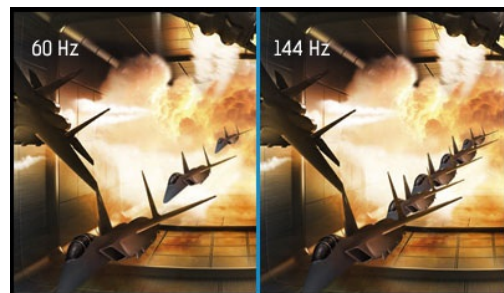

**GOLD PHOENIX – duik in het spel met een 32” curved monitor en 144Hz refresh rate**

Stel je voor dat je voor een 32-inch gebogen paneel zit. De schermgrootte en het gebogen ontwerp maken het gemakkelijk om de volledige actie op het scherm waar te nemen. Niets verstoort je aandacht. Pak je hoofdtelefoon van de haak aan de achterkant van de monitor en stap in het spel. Geniet van scherpe, levendige kleuren gegarandeerd door VA panel technologie. De gameplay verloopt vlekkeloos. FreeSync-technologie en 144Hz-refresh rate elimineren ghosting en vegen in beeld, zodat je eenvoudig split-secondbeslissingen kan maken. Duik in het spel en win.

**CURVED DESIGN 1800R**

De 1800R-kromming van het scherm, geïnspireerd door de ronding van het menselijk oog, garandeert een realistische en comfortabele kijkervaring, waardoor je jezelf echt kunt onderdompelen in de game.

**144Hz**

Het ingebouwde paneel kan 144 beelden per seconde weergeven, in plaats van de standaard 60 beelden. Hierdoor wordt het ervaren effect van motion blur aanzienlijk verminderd. De snelle bewegingen ogen soepeler, wat het meest opvalt tijdens het gamen, met name first person shooters.

## 01 PANEEL EIGENSCHAPPEN

Beelddiagonaal	31.5", 80cm
Paneel	VA LED, matte finish
Curved	1800R
Resolutie	1920 x 1080 @144Hz (DVI/HDMI/DisplayPort, 2.1 megapixel Full HD)
Beeldverhouding	16:9
Paneel helderheid	300 cd/m <sup>2</sup>
Statisch contrast	3000:1
Advanced contrast	50M:1
Reactietijd (GTG)	3ms
Inkijkhoek	horizontaal/verticaal: 178°/178°, rechts/links: 89°/89°, naar boven/onderen: 89°/89°
Kleurondersteuning	16.7mln (sRGB: 99%; NTSC: 72%)
Horizontale frequentie	30 - 82kHz
Zichtbaar formaat	698.4 x 392.85mm, 27.5 x 15.6"
Pixel pitch	0.364mm
Kleur	mat