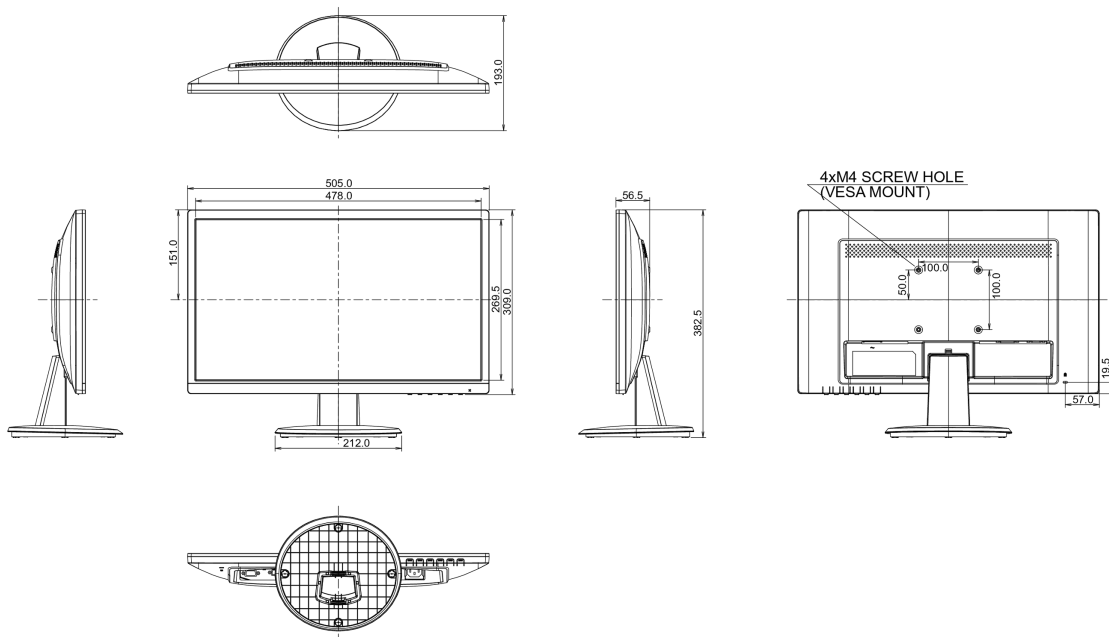

04 МЕХАНИЧЕСКИЕ ХАРАКТЕРИСТИКИ

Эргономика	наклон
Угол наклона экрана	22° вверх; 5° вниз
Крепление VESA	100 x 100мм

05 6.АКСЕССУАРЫ

Кабели	Питание, HDMI
Прочее	Краткое руководство по началу работы, Руководство по безопасности

08 РАЗМЕР / ВЕС

Размер продукта Ш x В x Г	505 x 382.5 x 193мм
Вес (без упаковки)	3.0кг
EAN код	4948570115938

Все товарные знаки и торговые марки являются собственностью их владельцев и они защищены. Ошибки и изменения допускаются. Спецификации могут быть изменены без уведомления. Все LCD мониторы соответствуют стандарту ISO-9241-307:2008 по политике битых пикселей.