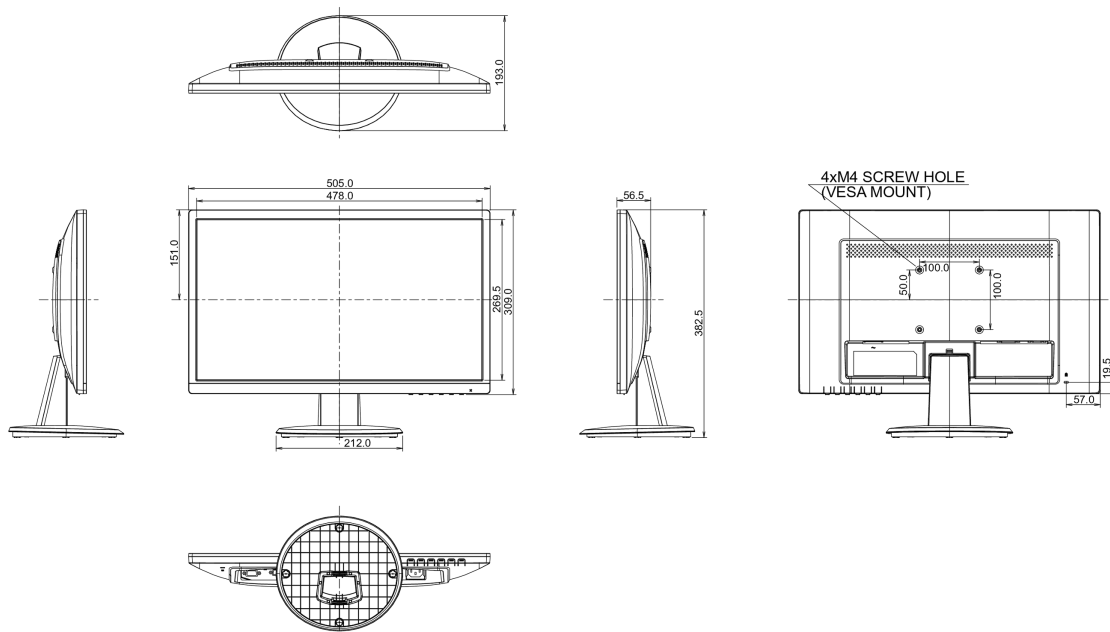

08 AFMETINGEN / GEWICHT

| | |
|------------------------------|---------------------|
| Product afmetingen B x H x D | 505 x 382.5 x 193mm |
| Gewicht (zonder doos) | 3.0kg |
| EAN code | 4948570115938 |