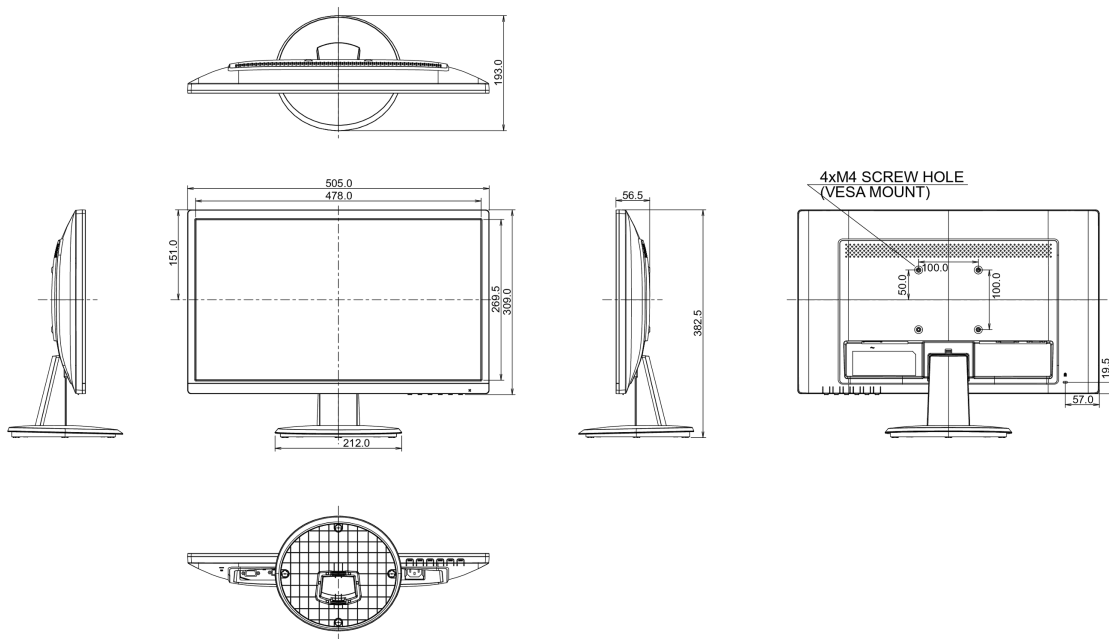

04 МЕХАНИЧЕСКИЕ ХАРАКТЕРИСТИКИ

Эргономика	наклон
Угол наклона экрана	22° вверх; 5° вниз
Крепление VESA	100 x 100мм

05 6.АКСЕССУАРЫ

Кабели	Питание, HDMI
Прочее	Краткое руководство по началу работы, Руководство по безопасности

08 РАЗМЕР / ВЕС

Размер продукта Ш x В x Г	505 x 382.5 x 193мм
Вес (без упаковки)	3.0кг
EAN код	4948570115938

Все товарные знаки и торговые марки являются собственностью их владельцев и они защищены. Ошибки и изменения допускаются. Спецификации могут быть изменены без уведомления. Все LCD мониторы соответствуют стандарту ISO-9241-307:2008 по политике битых пикселей.