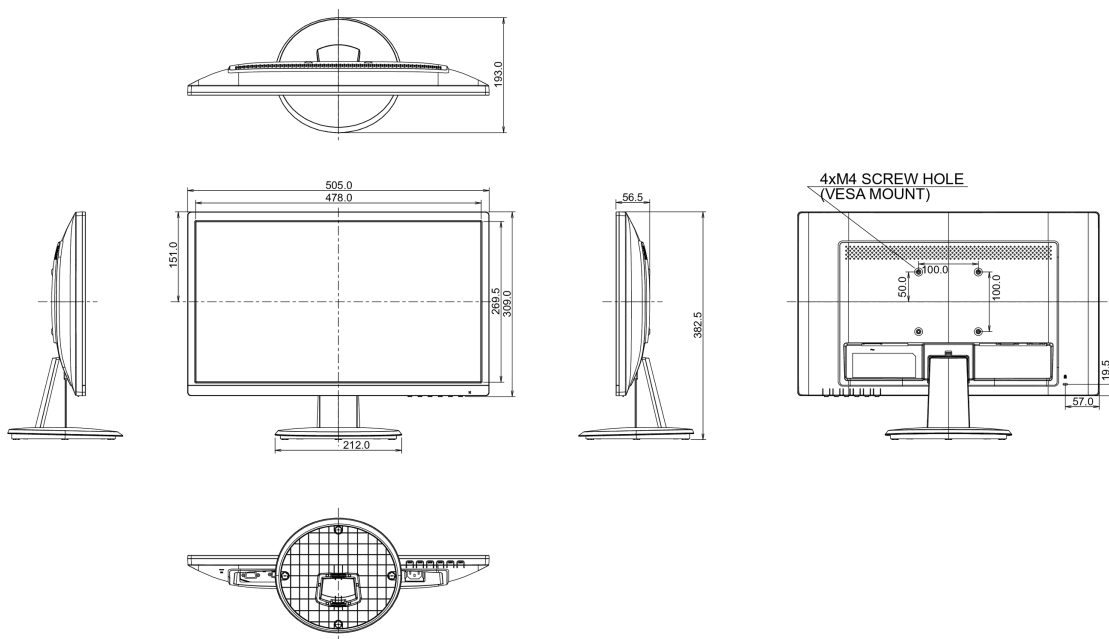

04 МЕХАНИЧЕСКИЕ ХАРАКТЕРИСТИКИ

Эргономика	наклон
Угол наклона экрана	22° вверх; 5° вниз
Крепление VESA	100 x 100мм

05 6.АКСЕССУАРЫ

Кабели	Питание, HDMI
Прочее	Краткое руководство по началу работы, Руководство по безопасности

08 РАЗМЕР / ВЕС

Размер продукта Ш x В x Г	505 x 382.5 x 193мм
Вес (без упаковки)	3.0кг
EAN код	4948570115938

Все товарные знаки и торговые марки являются собственностью их владельцев и они защищены. Ошибки и изменения допускаются. Спецификации могут быть изменены без уведомления. Все LCD мониторы соответствуют стандарту ISO-9241-307:2008 по политике битых пикселей.