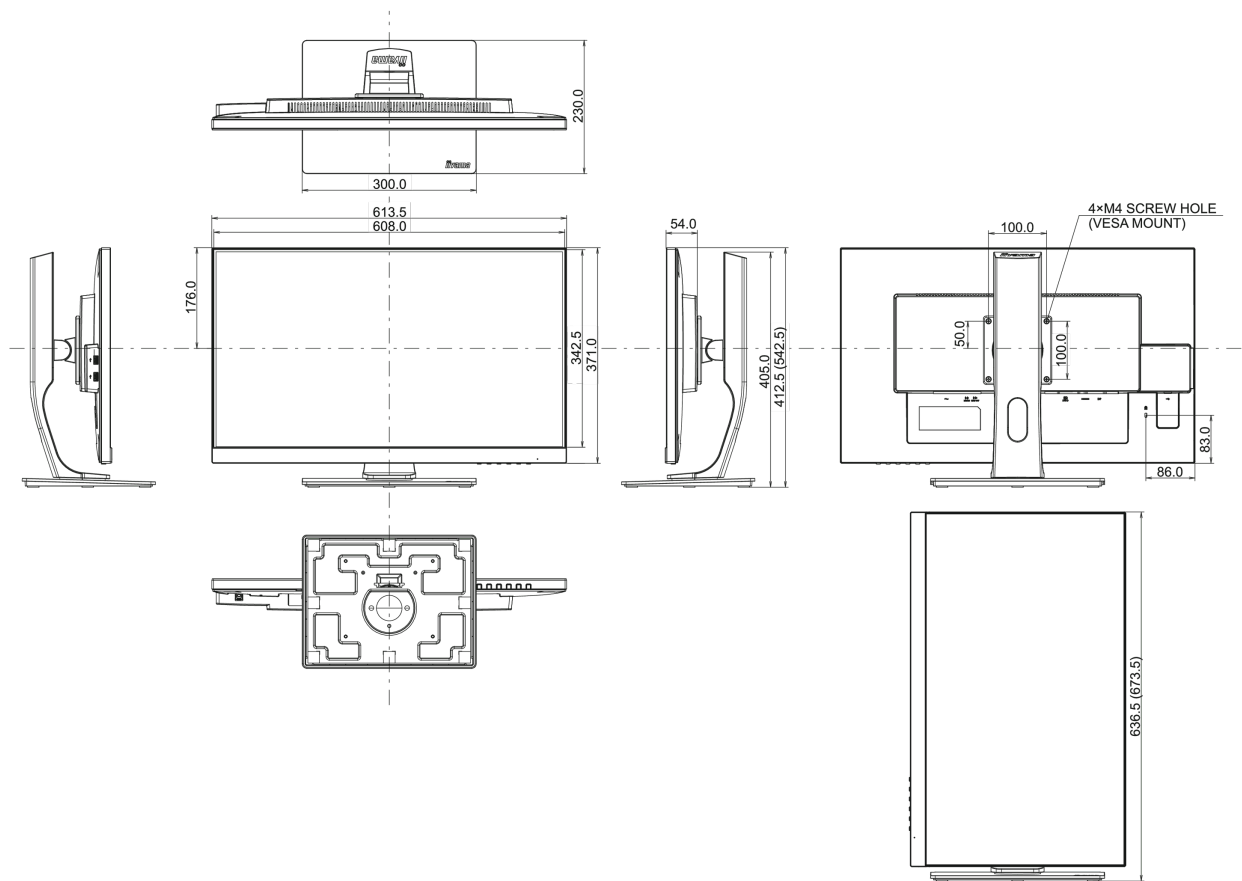

Alle handelsmerken zijn geregistreerd. Gegevens onder voorbehoud van zelffouten. Specificaties kunnen vooraf en zonder opgave van reden gewijzigd worden. Alle LCD-panelen vallen onder ISO-9241-307:2008 inzake pixelfouten.

© IIYAMA CORPORATION. ALL RIGHTS RESERVED