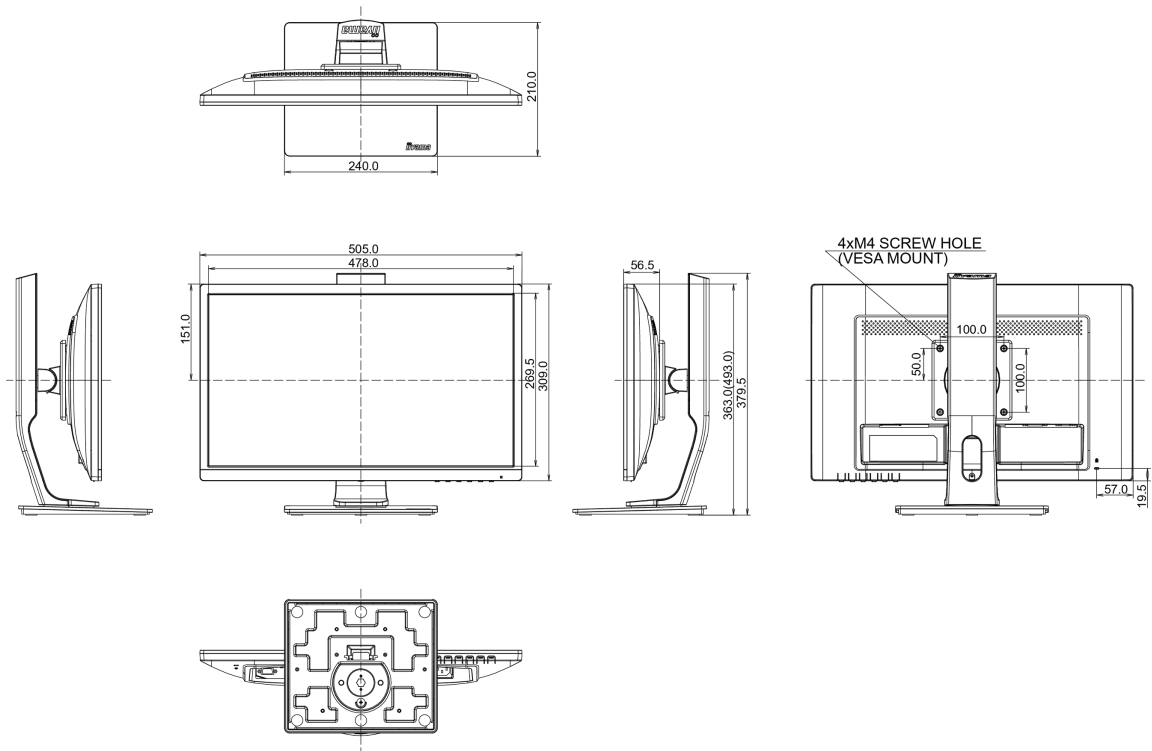

## 01 CARACTÉRISTIQUES DE L'ÉCRAN

Diagonale	21.5", 54.7cm
Matrice	VA LED, finition mate
Résolution native	1920 x 1080 @75Hz (HDMI&DisplayPort, 2.1 megapixel Full HD)
Le ratio d'aspect	16:9
Luminosité	250 cd/m <sup>2</sup>
Contraste	3000:1
Contraste dynamique	80M:1
Temps de réponse (GTG)	4ms
Angle de vision	horizontal/vertical: 178°/178°, droit/gauche: 89°/89°, en avant/en arrière: 89°/89°
Couleurs supportées	16.7mln (sRGB: 99%; NTSC: 72%)
Fréquence horizontale	30 - 80kHz
Surface de travail H x L	476.6 x 268.1mm, 18.8 x 10.6"
Taille du pixel	0.248mm
Couleur	mate

## 04 MECANIQUE

Réglages Position Image	hauteur, pivot (rotation), angle H, angle V
RÉGULATION DE LA HAUTEUR	130mm
Rotation (fonction PIVOT)	90°
Angle de rotation	90°; 45° gauche; 45° droit
Angle d'inclinaison	22° en avant; 5° en arrière
Montage VESA	100 x 100mm

au dessus de 0.1% de plomb

**08 DIMENSIONS / POIDS****Dimensions produit L x H x P**

505 x 363 (493) x 210mm

**Poids (sans boîte)**

4.8kg

**Code EAN**

4948570115945

Toutes les marques nommées sur ce site sont des marques déposées. Iiyama ne pourra être tenu responsable d'éventuelles erreurs ou omissions contenues sur ce site. Tous les écrans LCD Iiyama sont conformes à la norme ISO-9241-307:2008 pour ce qui concerne les défauts de pixel.