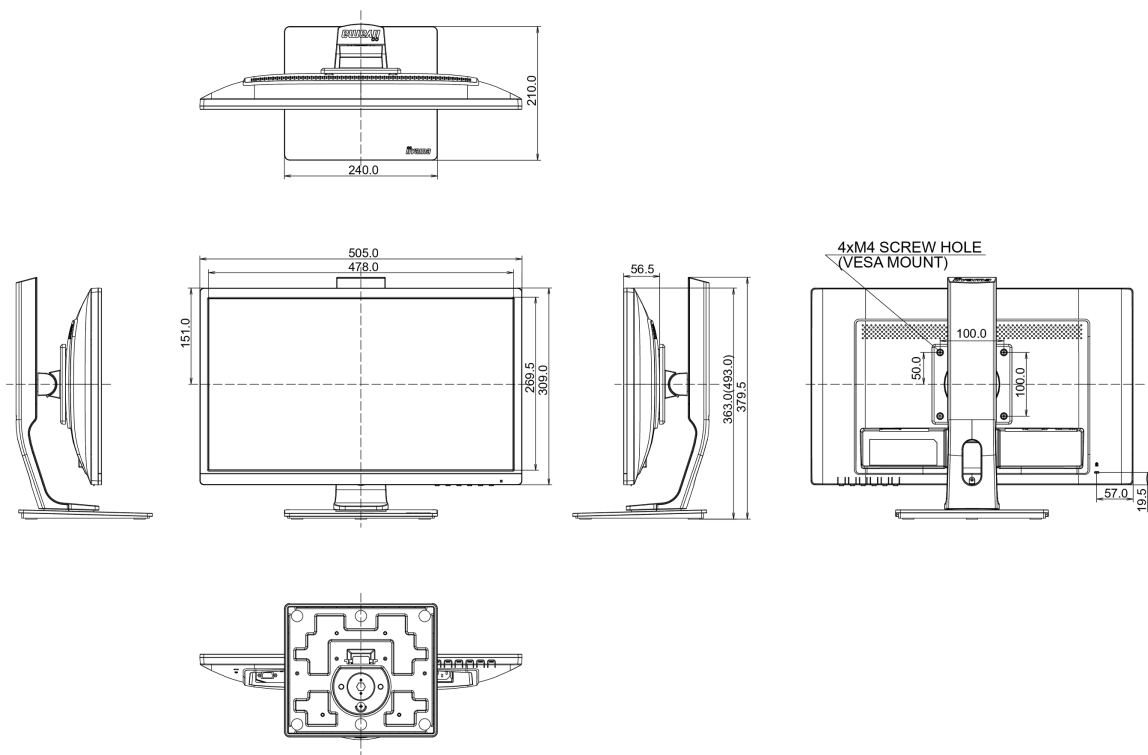

01 ХАРАКТЕРИСТИКИ ДИСПЛЕЯ

Диагональ	21.5", 54.7см
Панель	VA LED, матовый
Разрешение	1920 x 1080 @75Гц (HDMI&DisplayPort, 2.1 megapixel Full HD)
Соотношение сторон	16:9
Яркость	250 cd/m ²
Контрастность	3000:1
Расширенная контрастность	80M:1
Время отклика (GTG)	4мс
Видимая область	горизонталь/вертикаль: 178°/178°, право/лево: 89°/89°, вверх/вниз: 89°/89°
Поддержка цвета	16.7млн (sRGB: 99%; NTSC: 72%)
Частота горизонтальной развертки	30 - 80кГц
Видимая область Ш x В	476.6 x 268.1мм, 18.8 x 10.6"
Размер пикселя	0.248мм
Colour	матовый

04 МЕХАНИЧЕСКИЕ ХАРАКТЕРИСТИКИ

Эргономика	высота, вращение экрана, вращение подставки, наклон
Настройка высоты (HAS)	130мм
Вращение экрана (PIVOT)	90°
Вращение подставки (Swivel)	90°; 45° лево; 45° право
Угол наклона экрана	22° вверх; 5° вниз
Крепление VESA	100 x 100мм

05 6.АКСЕССУАРЫ

Кабели	Питание, HDMI
--------	---------------

06 POWER-MANAGEMENT

Блок питания	внутренний
Питание	AC 100 - 240V, 50/60Гц
Потребляемая мощность	19W стандарт, 0.29W ожидание, 0.5W отключено

07 СТАНДАРТЫ

Сертификаты	TCO Certified, CE, TÜV-GS, EAC, VCCI-B, PSE, RoHS support, ErP, WEEE, REACH
Класс энергоэффективности	A
REACH SVHC	свинца, превышает 0.1%

08 РАЗМЕР / ВЕС

Размер продукта Ш x В x Г	505 x 363 (493) x 210мм
Вес (без упаковки)	4.8кг
EAN код	4948570115945