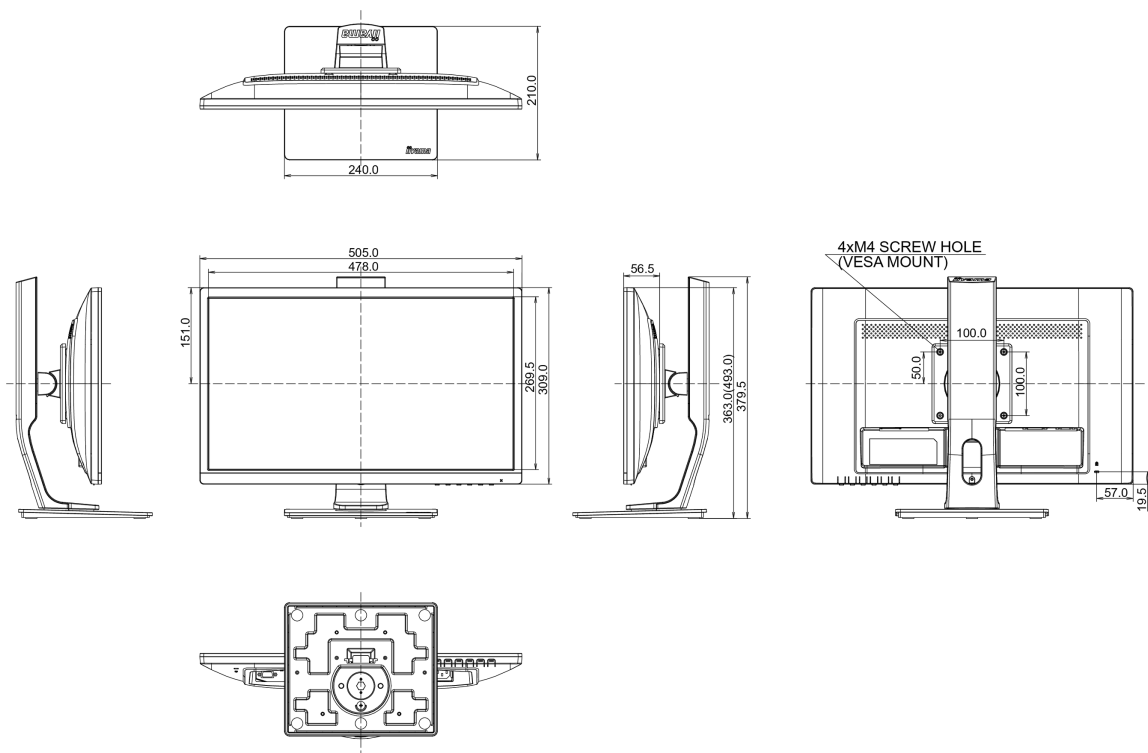

01 CHARAKTERISTIKA OBRAZU

Úhlopříčka monitoru	21.5", 54.7cm
Panel	VA LED s matnou povrchovou úpravou
Nativní rozlišení	1920 x 1080 @75Hz (HDMI&DisplayPort, 2.1 megapixel Full HD)
Formát obrazu	16:9
Jas	250 cd/m ²
Kontrast	3000:1
Pokročilý kontrast	80M:1
Čas reakce (GTG)	4ms
Úhel sledování	horizontální/vertikální: 178°/178°, na parvo/na lefo: 89°/89°, nahoru/dolů: 89°/89°
Barevná podpora	16.7mln (sRGB: 99%; NTSC: 72%)
Horizontalfrequenz	30 - 80kHz
Arbeitsfläche H x B	476.6 x 268.1mm, 18.8 x 10.6"
Velikost bodů	0.248mm
Barva	matná

04 MECHANICKÉ ČÁSTI

Úpravy polohy	výška, pivot (rotace), swivel, náklon
Výškově nastavitelné	130mm
Otočný (Pivot)	90°
Úhel otočení	90°; 45° na lefo; 45° na parvo
Úhel náklonu	22° nahoru; 5° dolů
VESA	100 x 100mm

07 UDRŽITELNOST

Předpisy	TCO Certified, CE, TÜV-GS, EAC, VCCI-B, PSE, RoHS support, ErP, WEEE, REACH
REACH SVHC	nad 0.1% olova

08 ROZMĚRY / HMOTNOST

Rozměry výrobku Š x V x D	505 x 363 (493) x 210mm
Váha (bez balení)	4.8kg
EAN code	4948570115945