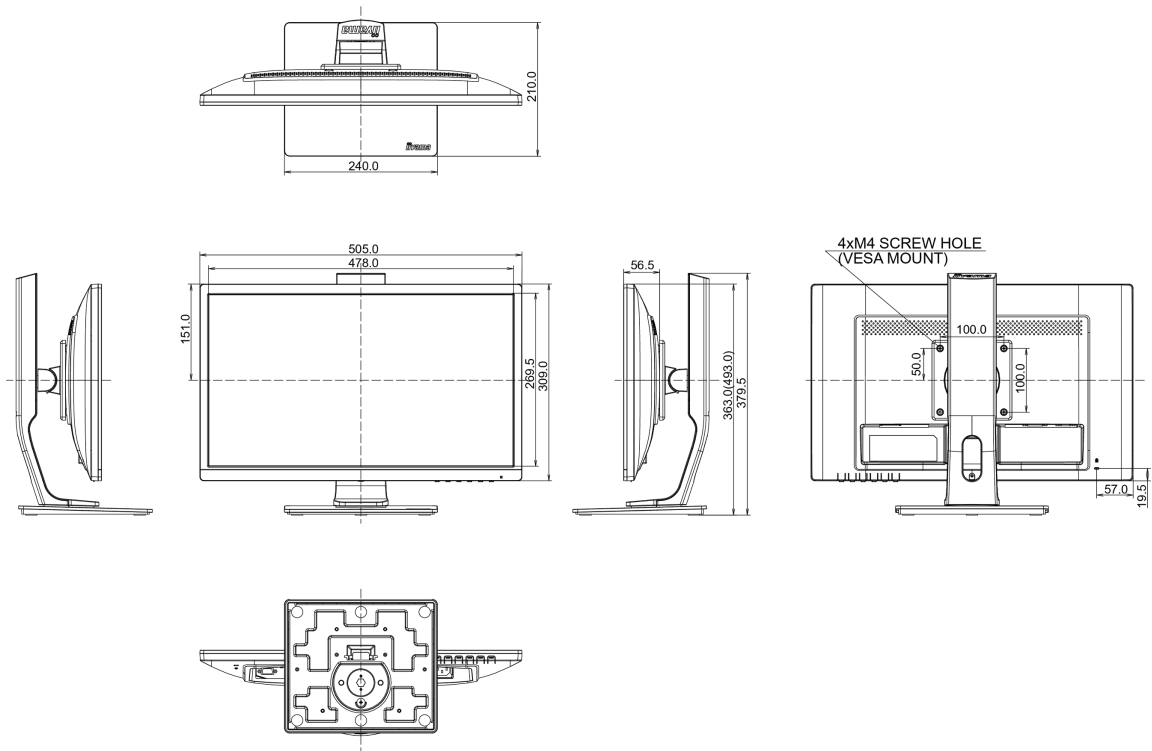

## 04 MECANIQUE

Réglages Position Image	hauteur, pivot (rotation), angle H, angle V
RÉGULATION DE LA HAUTEUR	130mm
Rotation (fonction PIVOT)	90°
Angle de rotation	90°; 45° gauche; 45° droit
Angle d'inclinaison	22° en avant; 5° en arrière
Montage VESA	100 x 100mm

## 08 DIMENSIONS / POIDS

Dimensions produit L x H x P

505 x 363 (493) x 210mm

Poids (sans boîte)

4.8kg

Code EAN

4948570115945

Toutes les marques nommées sur ce site sont des marques déposées. Iiyama ne pourra être tenu responsable d'éventuelles erreurs ou omissions contenues sur ce site. Tous les écrans LCD Iiyama sont conformes à la norme ISO-9241-307:2008 pour ce qui concerne les défauts de pixel.