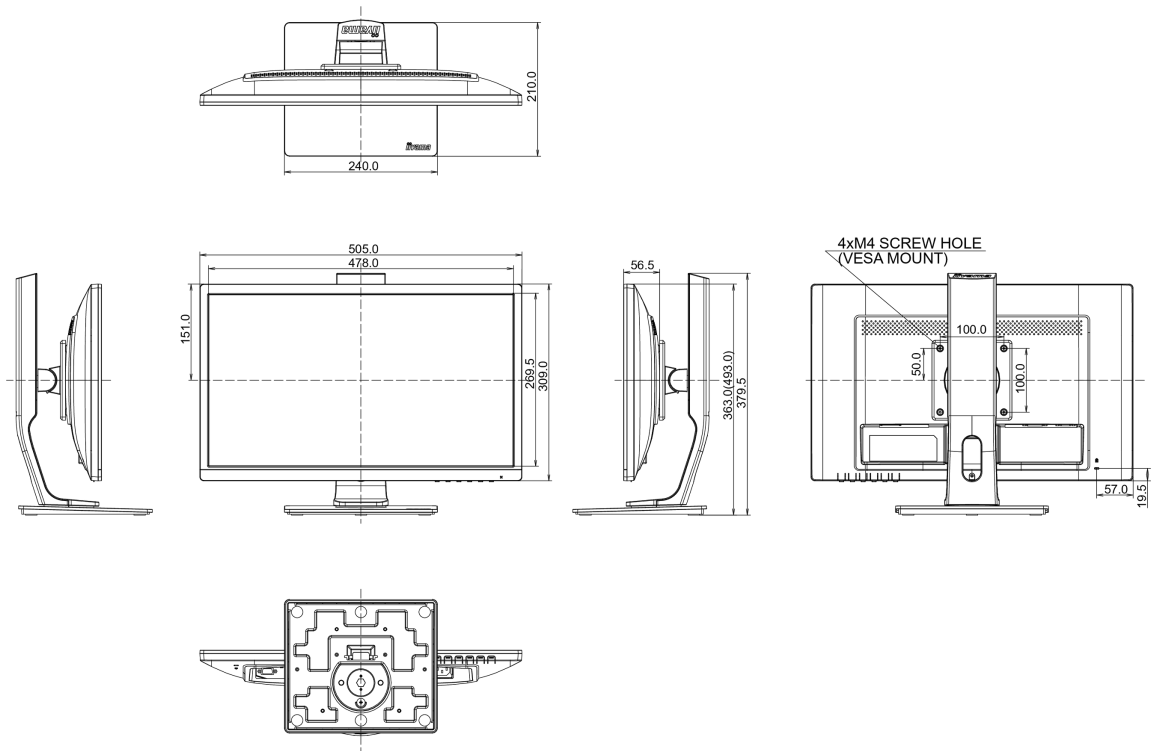

04 MECHANISME

Positieaanpassingen	hoogte, pivot (rotatie), draaien, kantelen
Hoogte-instelling	130mm
Rotatie	90°
Draibare voet	90°; 45° links; 45° rechts
Kantelhoek	22° omhoog; 5° omlaag
VESA montage	100 x 100mm

meer dan 0.1%: Lood

08 AFMETINGEN / GEWICHT

Product afmetingen B x H x D

505 x 363 (493) x 210mm

Gewicht (zonder doos)

4.8kg

EAN code

4948570115945