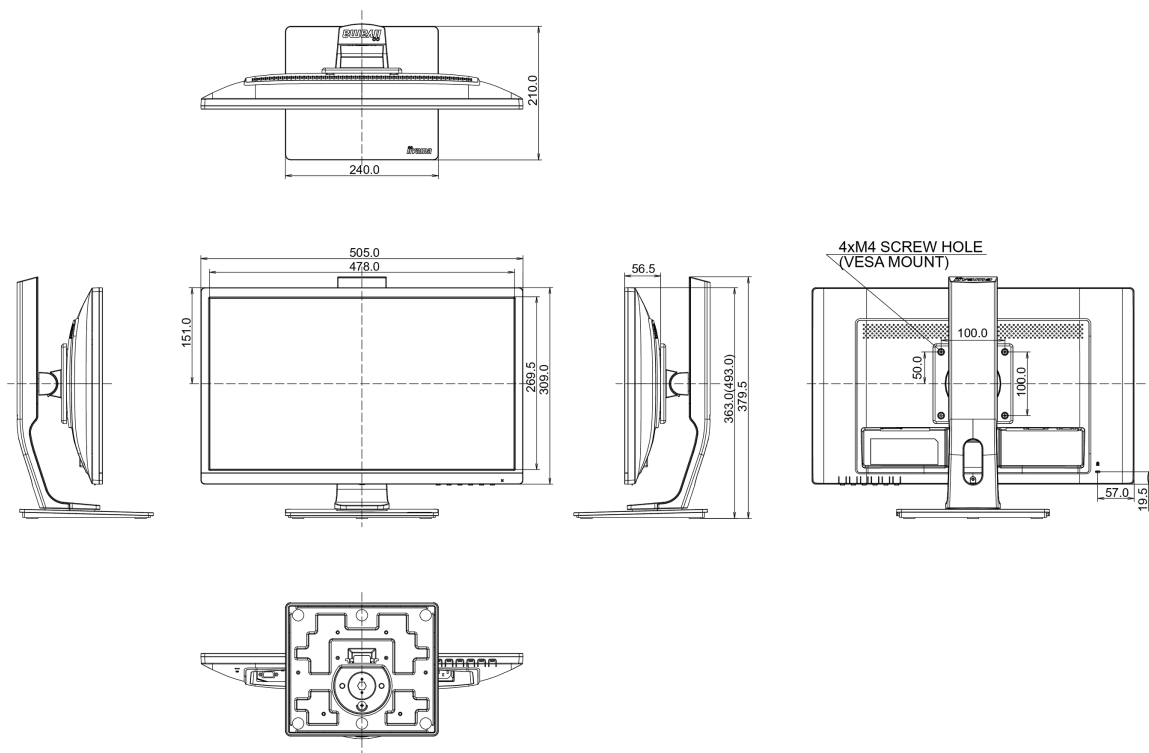

01 OBRAZ

Przekątna	21.5", 54.7cm
Panel	VA LED, matowe wykończenie
Rozdzielczość fizyczna	1920 x 1080 @75Hz (HDMI&DisplayPort, 2.1 megapixel Full HD)
Format obrazu	16:9
Jasność	250 cd/m ²
Kontrast statyczny	3000:1
Kontrast ACR	80M:1
Czas reakcji (GTG)	4ms
Kąty widzenia	poziomo/pionowo: 178°/178°, prawo/lewo: 89°/89°, góra/dół: 89°/89°
Kolory	16.7mln (sRGB: 99%; NTSC: 72%)
Synchronizacja pozioma	30 - 80kHz
Powierzchnia robocza szer. x wys.	476.6 x 268.1mm, 18.8 x 10.6"
Plamka	0.248mm
Kolor	matowa

04 MECHANICZNE

Zakres regulacji	wysokość, pivot (rotacja), obrót, pochyl
Regulacja wysokości	130mm
Rotacja (funkcja PIVOT)	90°
Obrót stopy	90°; 45° w lewo; 45° w prawo
Kąt pochylecia	22° w górę; 5° w dół
Standard VESA	100 x 100mm

07 ZRÓWNOWAŻONY ROZWÓJ

Certyfikaty	TCO Certified, CE, TÜV-GS, EAC, VCCI-B, PSE, RoHS support, ErP, WEEE, REACH
REACH SVHC	powyżej 0.1% ołowiu

08 WYMIARY / WAGA

Wymiary produktu szer. x wys. x gł.	505 x 363 (493) x 210mm
Waga (bez pudła)	4.8kg
Kod EAN	4948570115945