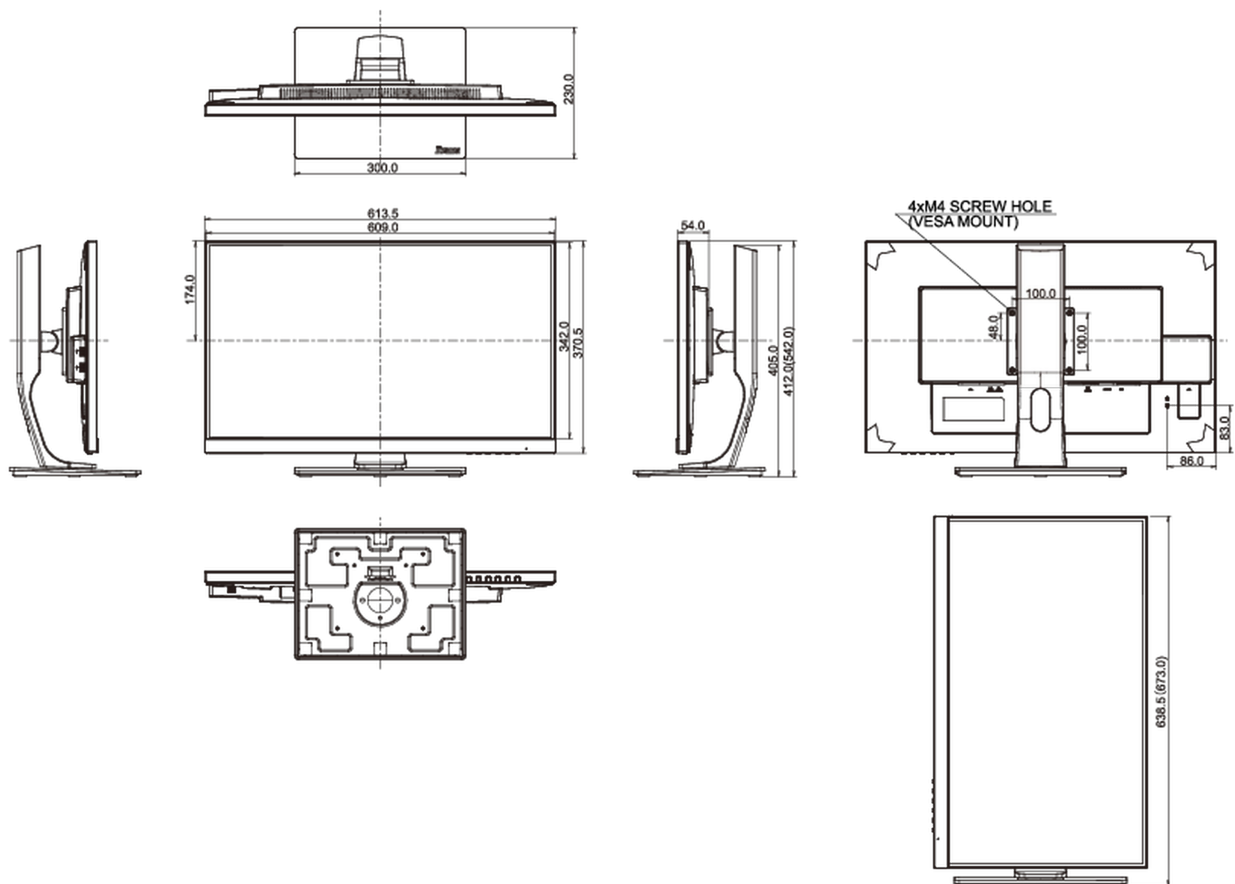

G

REACH SVHC

nad 0.1% olova

08 ROZMĚRY / HMOTNOST

Rozměry výrobku Š x V x D

613.5 x 412 (542) x 230mm

Rozměry balení Š x V x D

745 x 455 x 207mm

Váha (bez balení)

6.6kg

EAN code

4948570115396

Všechny ochranné známky jsou registrovány a chráněny. Vyhrazené právo na změny. Veškeré ploché panely LCD splňují normu ISO-9241-307:2008 v oblasti počtu vadných pixelů.