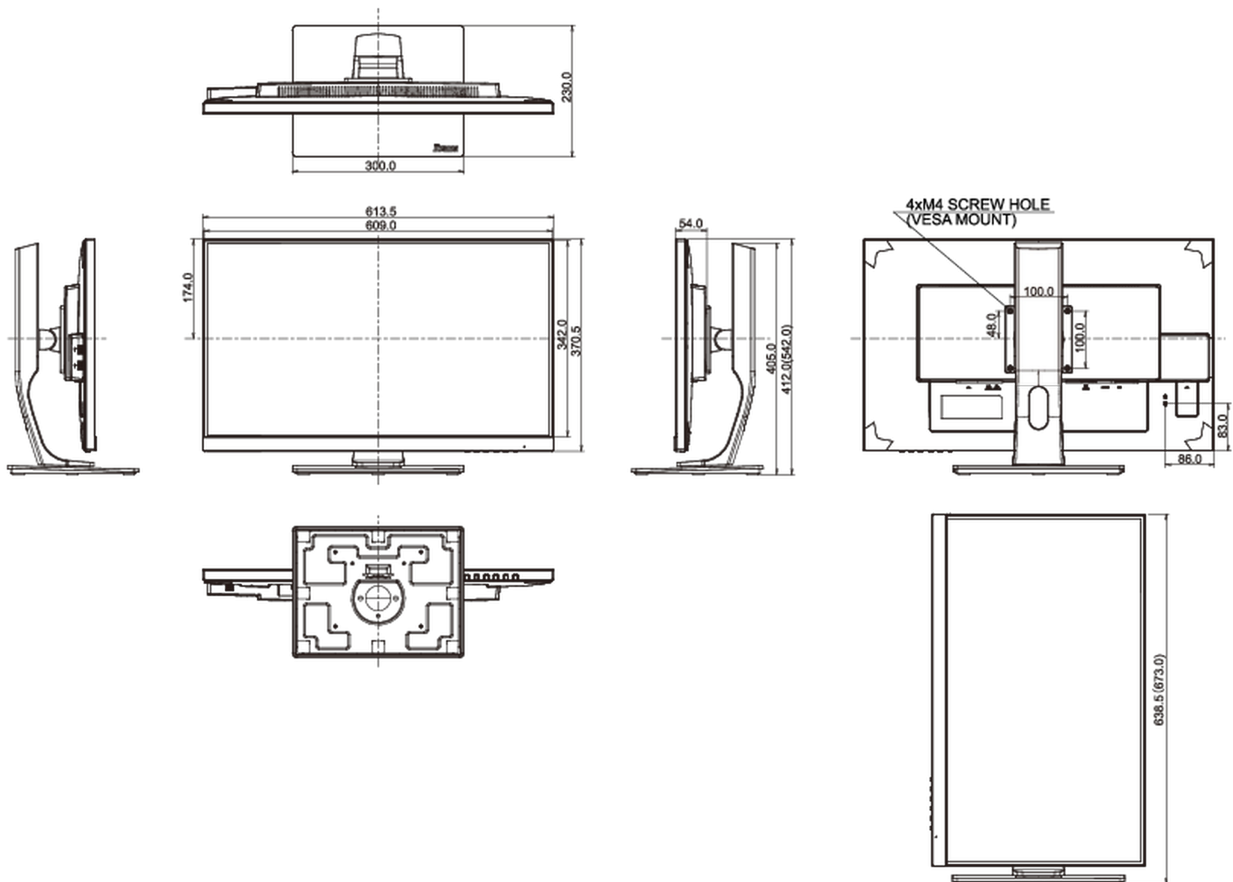

Кабели

Питание, USB, HDMI, DP

Прочее

Краткое руководство по началу работы, Руководство по безопасности

06 POWER-MANAGEMENT

Блок питания

внутренний

Питание

AC 100 - 240V, 50/60Гц

Потребляемая мощность

33W стандарт, 0.46W ожидание, 0.28W отключено

07 СТАНДАРТЫ

Сертификаты

CE, TÜV-GS, EAC, RoHS support, ErP, WEEE, REACH

Класс энергоэффективности

B

REACH SVHC

свинца, превышает 0.1%

08 РАЗМЕР / BEC

Размер продукта Ш x В x Г

613.5 x 412 (542) x 230мм

Размер коробки Ш x В x Г

745 x 455 x 207мм

Вес (без упаковки)

6.6кг

EAN код

4948570115396

Все товарные знаки и торговые марки являются собственностью их владельцев и они защищены. Ошибки и изменения допускаются. Спецификации могут быть изменены без уведомления. Все LCD мониторы соответствуют стандарту ISO-9241-307:2008 по политике битых пикселей.