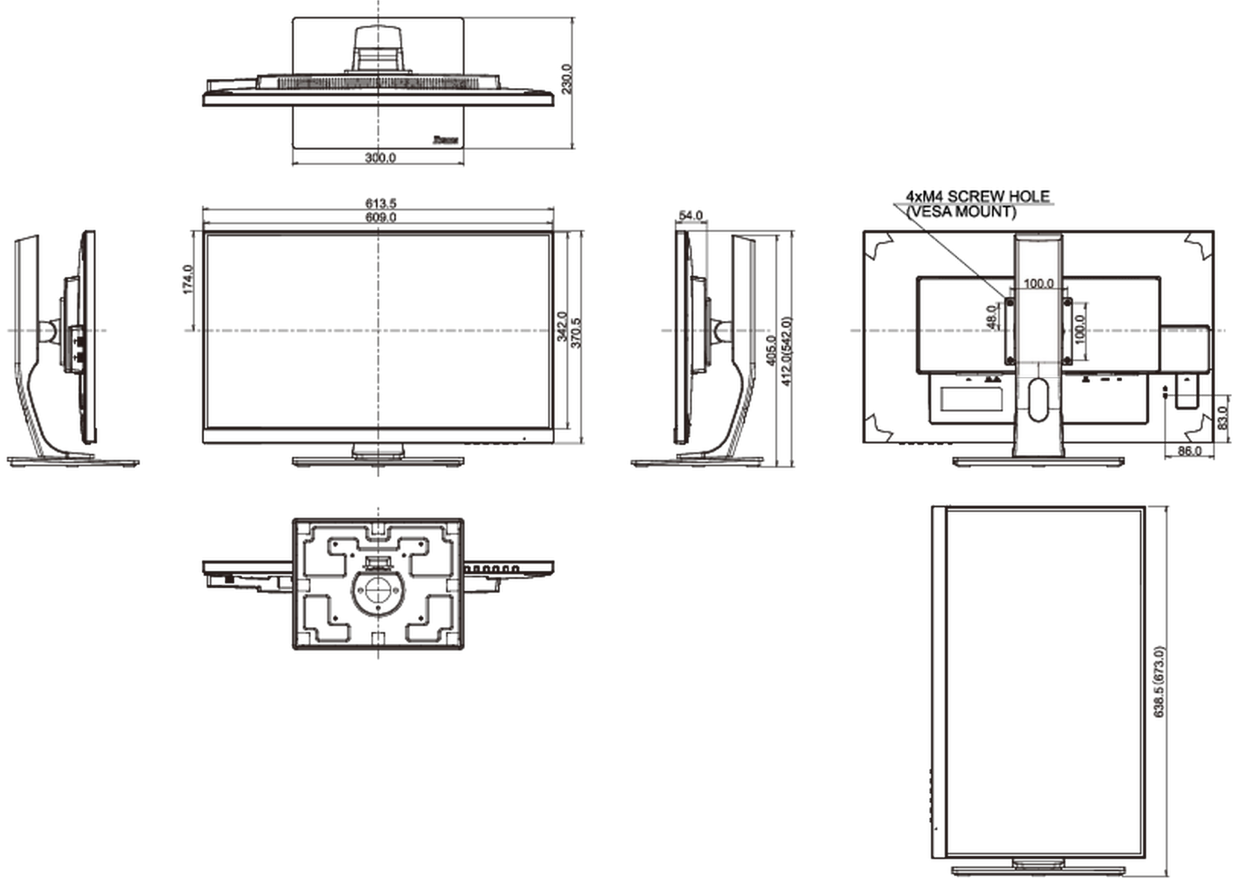

## 04 MEKANİK

Yükseklik ayarı	130mm
Döndürme (PIVOT işlevi)	90°
Döner stand	90°; 45° sol; 45° sağ
Eğim açısı	22° yukarı; 5° aşağı

## 05 PAKET İÇERİĞİNDEKİ AKSESUARLAR

Kablolar	güç, USB, HDMI, DP
----------	--------------------

## 07 ÖLÇÜLER / AĞIRLIK

Ürün boyutları G x Y x D	613.5 x 412 (542) x 230mm
Kutu boyutları G x Y x D	745 x 455 x 207mm
Ağırlık (kutu hariç)	6.6kg
EAN kodu	4948570115396

All trademarks and registered trademarks acknowledged. E & O E. Specification subject to change without notice. All LCD's comply with ISO-9241-307:2008 in connection with pixel defects.