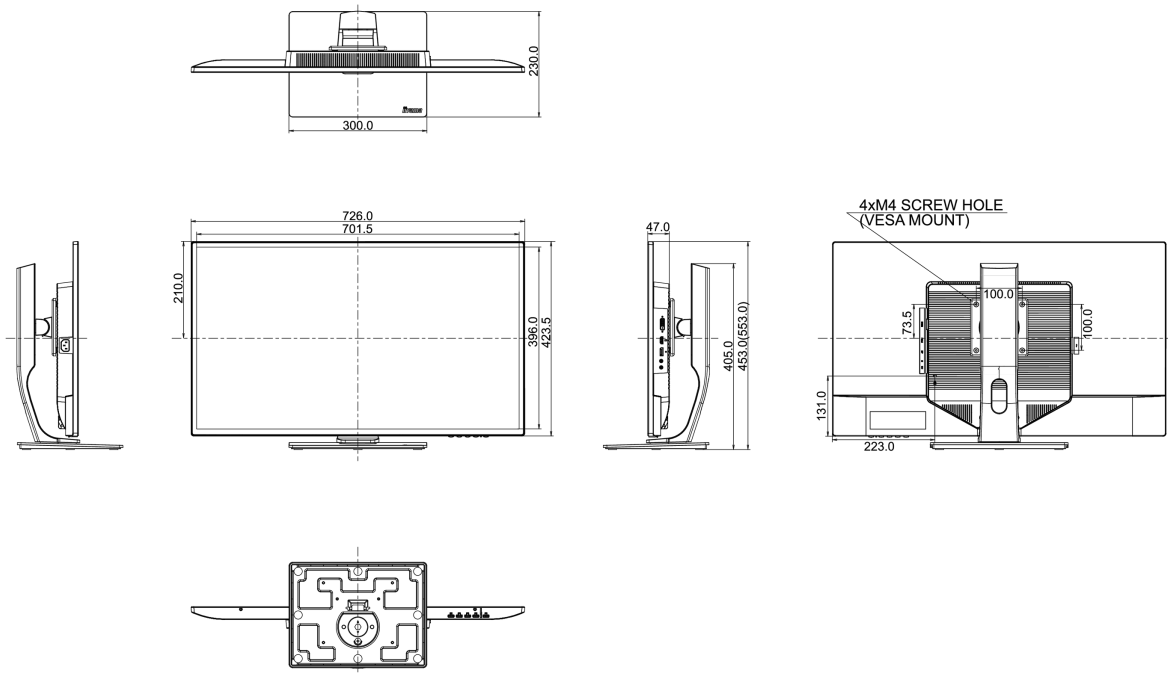

Диагональ	31.5", 80см
Панель	IPS Panel Technology LED, матовый
Разрешение	2560 x 1440 @60Гц (WQHD, 3.7 megapixel)
Соотношение сторон	16:9
Яркость	250 cd/m ²
Контрастность	1200:1
Расширенная контрастность	80M:1
Время отклика (GTG)	4мс
Видимая область	горизонталь/вертикаль: 178°/178°, право/лево: 89°/89°, вверх/вниз: 89°/89°
Поддержка цвета	1.07B 10bit (8bit + Hi-FRC) (sRGB:100%, NTSC: 72%)
Частота горизонтальной развертки	30 - 90кГц
Видимая область Ш x В	698.1 x 392.7мм, 27.5 x 15.5"
Размер пикселя	0.273мм
Colour	матовый

04 МЕХАНИЧЕСКИЕ ХАРАКТЕРИСТИКИ

Эргономика	высота, вращение подставки, наклон
Настройка высоты (HAS)	100мм
Вращение подставки (Swivel)	90°; 45° лево; 45° право
Угол наклона экрана	22° вверх; 3° вниз
Крепление VESA	100 x 100mm

05 6.АКСЕССУАРЫ

Кабели	Питание, HDMI, DP
Прочее	Краткое руководство по началу работы, Руководство по безопасности

06 POWER-MANAGEMENT

Блок питания	внутренний
Питание	AC 100 - 240V, 50/60Гц
Потребляемая мощность	39W стандарт, 0.5W ожидание, 0.5W отключено

07 СТАНДАРТЫ

Сертификаты	CE, TÜV-Bauart, EAC, VCCI-B, PSE, RoHS support, ErP, WEEE, REACH
Класс энергоэффективности	C
REACH SVHC	свинца, превышает 0.1%

08 РАЗМЕР / BEC

Размер продукта Ш x В x Г	726 x 453 (553) x 230мм
Размер коробки Ш x В x Г	810 x 215 x 509мм
Вес (без упаковки)	8.6кг
Weight (without stand)	5.9кг
EAN код	4948570115518