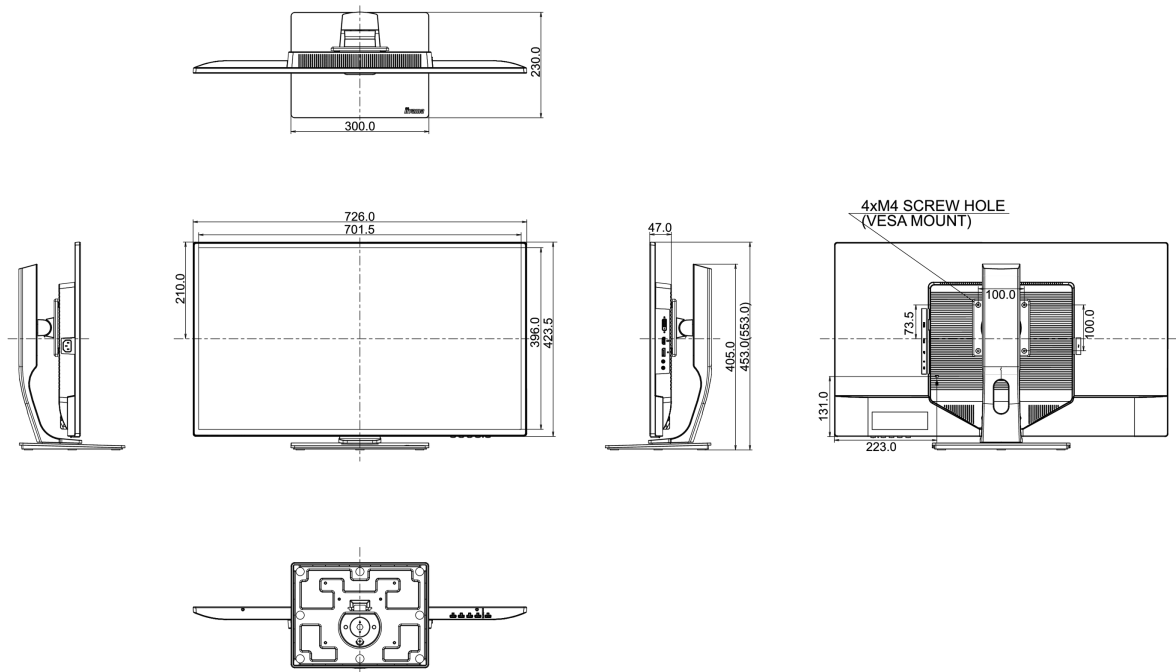

Sonstige

Leitfaden zur Inbetriebnahme, Sicherheits-Hinweise

06 STROMVERWALTUNG

Netzteil

intern

Stromversorgung

AC 100 - 240V, 50/60Hz

Leistungsaufnahme

39W typisch, 0.5W Standby, 0.5W ausgeschaltet

07 LEISTUNG

Vorschriften

CE, TÜV-Bauart, EAC, VCCI-B, PSE, RoHS support, ErP, WEEE, REACH

Energieeffizienzklasse (Regulation (EU) 2017/1369)

G

REACH SVHC

über 0.1% Blei enthalten

08 ABMESSUNGEN / GEWICHT

Produkt Abmessungen B x H x T

726 x 453 (553) x 230mm

Verpackung Abmessungen B x H x T

810 x 215 x 509mm

Gewicht (ohne Verpackung)

8.6kg

Gewicht (ohne Standfuß)

5.9kg

EAN code

4948570115518

Alle Warenzeichen sind eingetragene Handelsmarken. Irrtum und Änderungen in den Spezifikationen vorbehalten. Alle LCD's erfüllen die ISO-9241-307:2008 Pixelfehlerklasse.