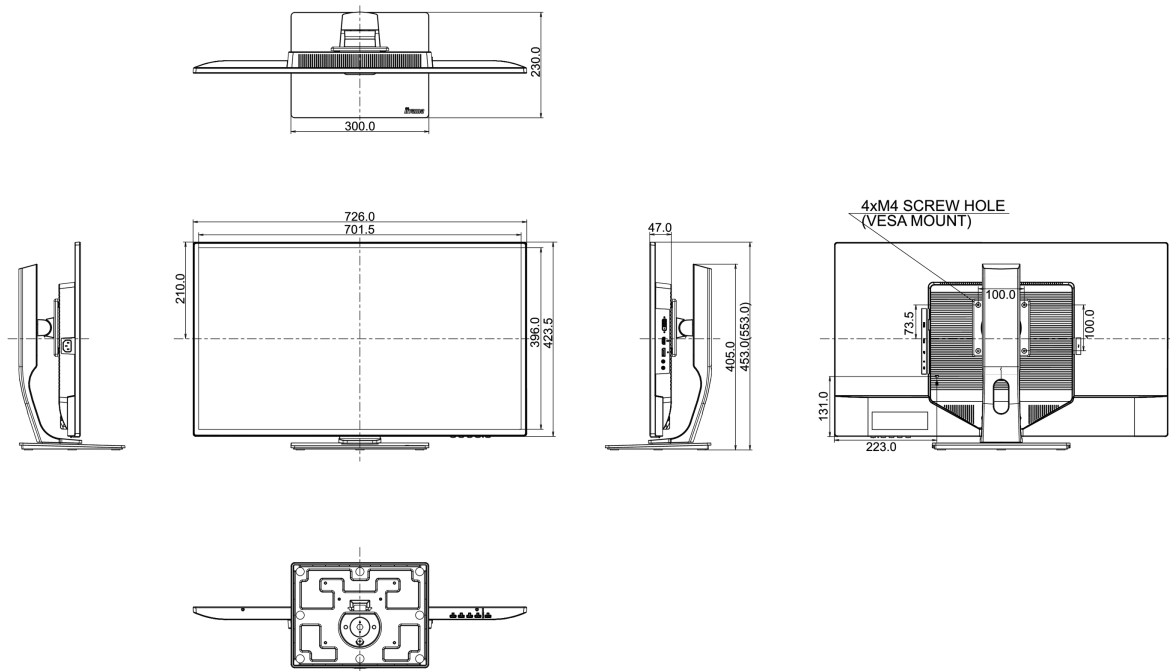

## 01 KIJELZŐ JELLEMZŐI

Átló	31.5", 80cm
Panel	IPS Panel Technológia LED, matt felület
Natív felbontás	2560 x 1440 @60Hz (WQHD, 3.7 megapixel)
Képarány	16:9
Fényerő	250 cd/m <sup>2</sup>
Statikus kontraszt	1200:1
Speciális kontraszt	80M:1
Válaszidő (GTG)	4ms
Látótér	horizontális/vertikális: 178°/178°, jobb/bal: 89°/89°, fel/le: 89°/89°
Szín támogatás	1.07B 10bit (8bit + Hi-FRC) (sRGB:100%, NTSC: 72%)
Horizontális szinkronizálás	30 - 90kHz
Látható terület Sz x M	698.1 x 392.7mm, 27.5 x 15.5"
Pixel magasság	0.273mm
Szín	matt

## 08 MÉRETEK / SÚLY

Termék méretei Sz x H x M 726 x 453 (553) x 230mm

Doboz méretei Sz x H x M 810 x 215 x 509mm

Súly (doboz nélkül) 8.6kg

Weight (without stand) 5.9kg

EAN kód 4948570115518

All trademarks and registered trademarks acknowledged. E & O E. Specification subject to change without notice. All LCD's comply with ISO-9241-307:2008 in connection with pixel defects.