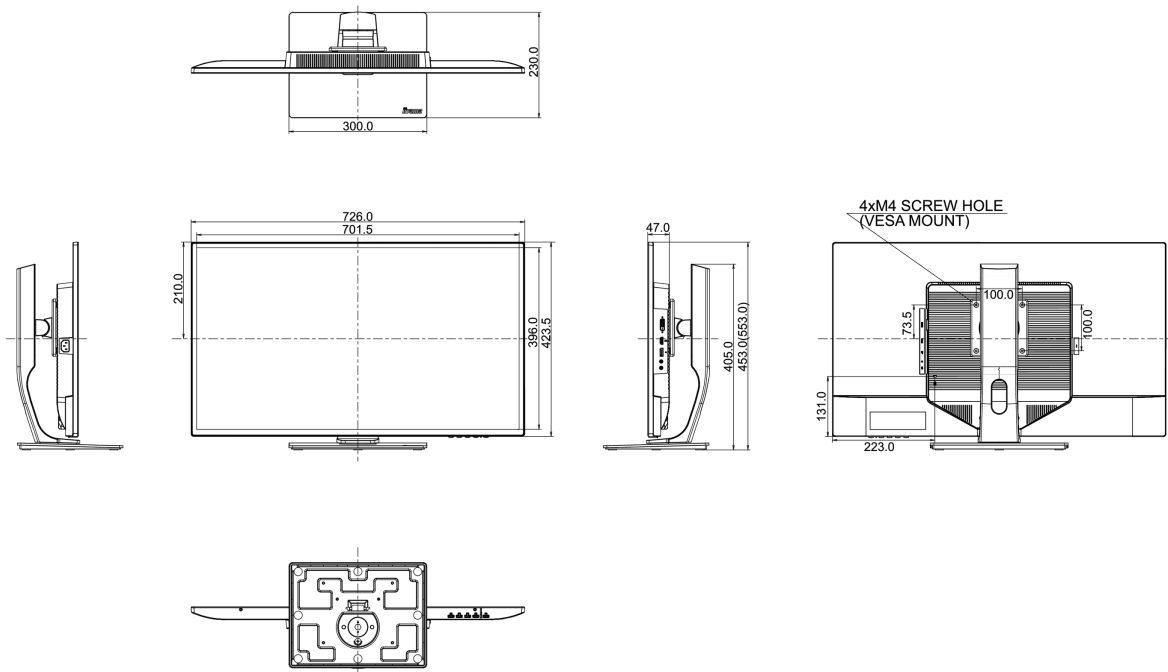

## 04 MECHANISME

Positieaanpassingen	hoogte, draaien, kantelen
Hoogte-instelling	100mm
Draaibare voet	90°; 45° links; 45° rechts
Kantelhoek	22° omhoog; 3° omlaag
VESA montage	100 x 100mm

## 08 AFMETINGEN / GEWICHT

Product afmetingen B x H x D	726 x 453 (553) x 230mm
Doos afmetingen B x H x D	810 x 215 x 509mm
Gewicht (zonder doos)	8.6kg
Gewicht (zonder voet)	5.9kg
EAN code	4948570115518