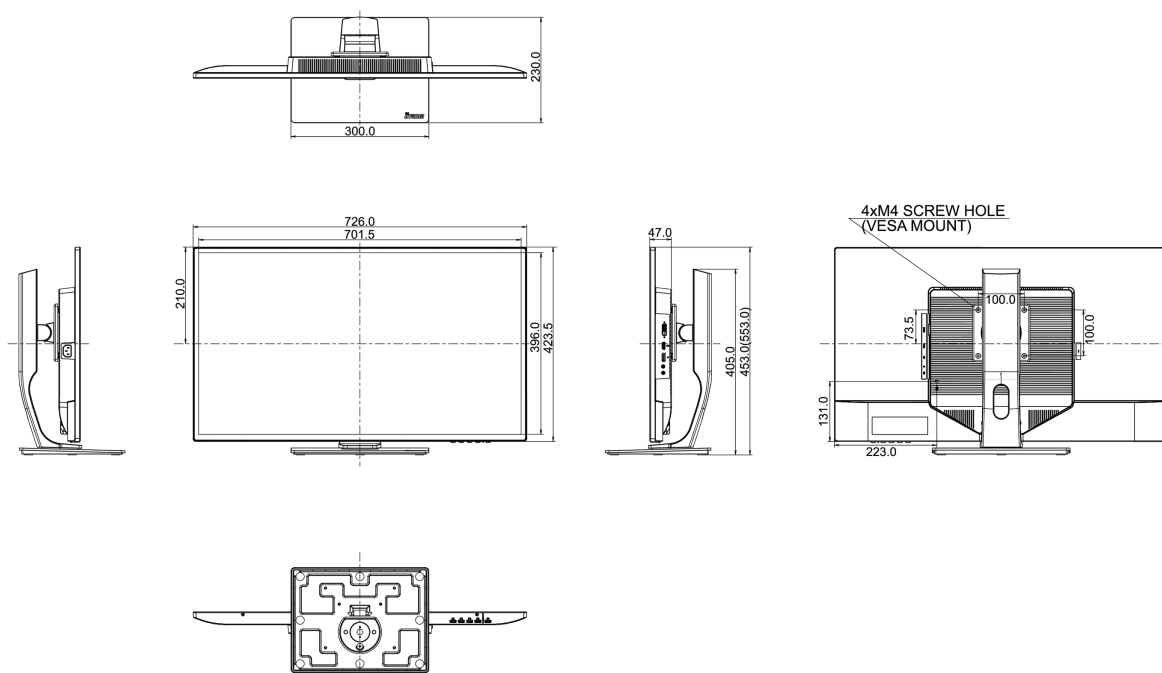

Ostalo

kratko uputstvo, bezbednosni vodič

06 UPRAVLJANJE NAPAJANJEM

Napajanje

interna

Potrošnja energije

% 1W tipično, 0.5W stand by, 0.5W isključen

07 ODRŽIVOST

Propisi

CE, TÜV-Bauart, EAC, VCCI-B, PSE, RoHS podrška, ErP, WEEE, REACH

Klasa energetske efikasnosti (Regulation (EU) 2017/1369)

G

REACH SVHC

iznad 0.1%: Olova

08 DIMENZIJE / TEŽINA

Dimenzije proizvoda Š x V x D

726 x 453 (553) x 230mm

Dimenzije kutije Š x V x D

810 x 215 x 509mm

Težina (bez kutije)

8.6kg

Težina (bez postolja)

5.9kg

EAN kod

4948570115518

All trademarks and registered trademarks acknowledged. E & O E. Specification subject to change without notice. All LCD's comply with ISO-9241-307:2008 in connection with pixel defects.