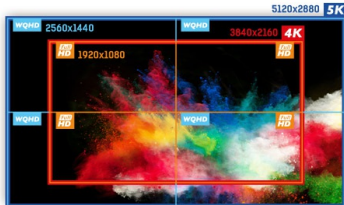

27 " IPS panel s rozlišením 5 kB a lesklým povrchem

Pokud se domníváte, že jste náročný uživatel, kterého uspokojí pouze nejlepší specifikace a elegantní design, tak je tento monitor přesně pro vás. S rozlišením 5K (5120x2880), může monitor XB2779QQS zobrazovat na obrazovce 14,7 MegaPixelů - překvapivě 7x rychleji než monitor s rozlišením Full HD. Uživatelé mohou vytvářet vlastní pracovní prostor tím, že zobrazují a manipulují s více okny najednou. Matrice IPS zaručuje vysoký výkon s přesnou a konzistentní barevnou reprodukcí a širokými pozorovacími úhly. Model XB2779QQS je ideální pro grafický a webový design.

5K

5K (5120x2880) resolution means a monitor can display 14.7 MegaPixels on the screen – a stunning 7 times more than a Full HD monitor.

IPS

IPS displays are best known for wide viewing angles and natural, highly accurate colours. They are especially suited for colour-critical applications.

01 CHARAKTERISTIKA OBRAZU

Úhlopříčka monitoru	27", 68.3cm
Panel	IPS LED
Nativní rozlišení	5120 x 2880 @60Hz (14.7 megapixel 5K, DisplayPort)
Formát obrazu	16:9
Jas	440 cd/m ²
Kontrast	1 200:1
Pokročilý kontrast	80M:1
Čas reakce (GTG)	4ms
Úhel sledování	horizontální/vertikální: 178°/178°, na parvo/na lefo: 89°/89°, nahoru/dolů: 89°/89°
Barevná podpora	16.7mln (sRGB: 99%; NTSC: 72%)
Horizontalfrequenz	30 - 180kHz
Arbeitsfläche H x B	595.2 x 334.8mm, 23.4 x 13.2"
Velikost bodů	0.116mm
Barva	stříbrná