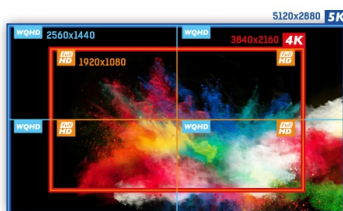

27" IPS панель с разрешением 5k и стеклом от края до края

Если вы - требовательный пользователь, который предпочитает только лучшие спецификации и стильный дизайн, этот дисплей для вас. Благодаря 5k (5120x2880) разрешению, XB2779QQS может отображать 14,7 мегапикселей, в 7 раз больше чем стандартный монитор FullHD. Пользователь может создавать свою собственную рабочую область, отображая и управляя несколькими приложениями одновременно. IPS-матрица гарантирует высокую производительность, точное и стабильное воспроизведение цветов, широкие углы обзора. XB2779QQS идеально подходит для графических работ и веб-дизайна.

5K

5K (5120x2880) resolution means a monitor can display 14.7 MegaPixels on the screen – a stunning 7 times more than a Full HD monitor.

IPS

IPS displays are best known for wide viewing angles and natural, highly accurate colours. They are especially suited for colour-critical applications.

01 ХАРАКТЕРИСТИКИ ДИСПЛЕЯ

Диагональ	27", 68.3см
Панель	IPS LED
Разрешение	5120 x 2880 @60Гц (14.7 megapixel 5K, DisplayPort)
Соотношение сторон	16:9
Яркость	440 cd/m ²
Контрастность	1 200:1
Расширенная контрастность	80M:1
Время отклика (GTG)	4мс
Видимая область	горизонталь/вертикаль: 178°/178°, право/лево: 89°/89°, вверх/вниз: 89°/89°
Поддержка цвета	16.7млн (sRGB: 99%; NTSC: 72%)
Частота горизонтальной развертки	30 - 180кГц
Видимая область Ш x В	595.2 x 334.8мм, 23.4 x 13.2"
Размер пикселя	0.116мм
Colour	серебро