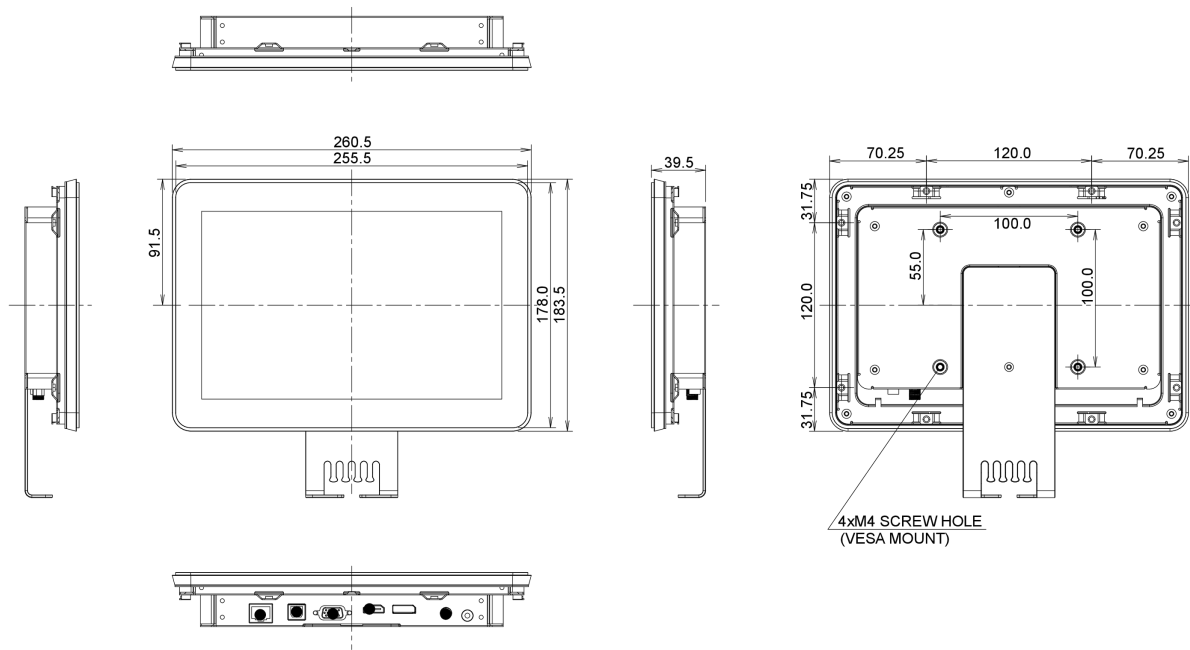

Schuimrubberen afdichting

Een schuimrubberen afdichting (8mm) rondom de monitor zorgt voor een naadloze integratie en optimale stofbescherming.

01 PANEEL EIGENSCHAPPEN

Design	Open Frame
Beelddiagonaal	10.1", 25.7cm
Paneel	VA LED
Resolutie	1280 x 800 (1 megapixel)
Beeldverhouding	16:10
Paneel helderheid	500 cd/m ²
Helderheid	425 cd/m ² met touch panel
Licht overdracht	85%
Statisch contrast	1300:1 met touch panel
Reactietijd (GTG)	25ms
Inkijkhoek	horizontaal/verticaal: 170°/170°, rechts/links: 85°/85°, naar boven/onderen: 85°/85°
Horizontale frequentie	30 - 60kHz
Zichtbaar formaat	216.96 x 135.6mm, 8.5 x 5.3"
Pixel pitch	0.1695mm
Kleur behuizing en afwerking	zwart

06 MECHANISME

Beeld-oriëntatie	landscape, portrait, face-up
VESA montage	100 x 100mm
Bedrijfstemperatuur	0°C - 40°C
Opslagruimte temperatuur	- 20°C - 60°C

07 INBEGREPEN ACCESSOIRES

Kabels	Stroom, USB, HDMI, DP
Handleiding	Quick guide handleiding, veiligheidsinstructies
Overige	stroom-adapter, Touch Panel Driver Disk (CD-ROM), L-bracket, extern bedieningspaneel

10 AFMETINGEN / GEWICHT

Product afmetingen B x H x D	260.5 x 183.5 x 39.5mm
Gewicht (zonder doos)	1.4kg
EAN code	4948570115891

Alle handelsmerken zijn geregistreerd. Gegevens onder voorbehoud van zetfouten. Specificaties kunnen vooraf en zonder opgaa van reden gewijzigd worden. Alle LCD-panels vallen onder ISO-9241-307:2008 inzake pixelfouten.