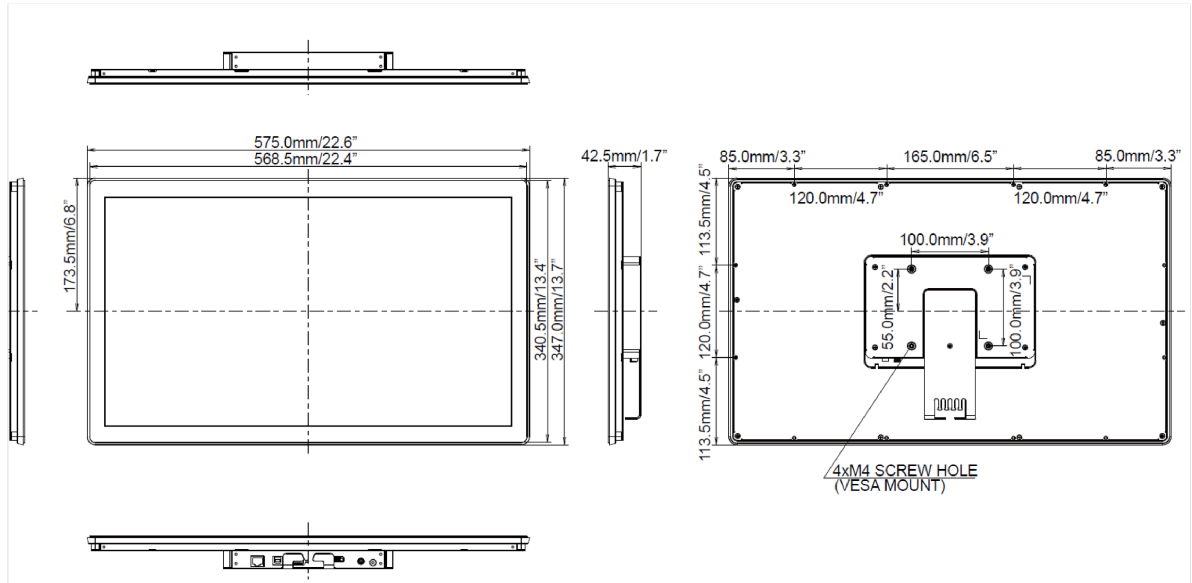

All trademarks and registered trademarks acknowledged. E & O E. Specification subject to change without notice. All LCD's comply with ISO-9241-307:2008 in connection with pixel defects.

© IYAMA CORPORATION. ALL RIGHTS RESERVED