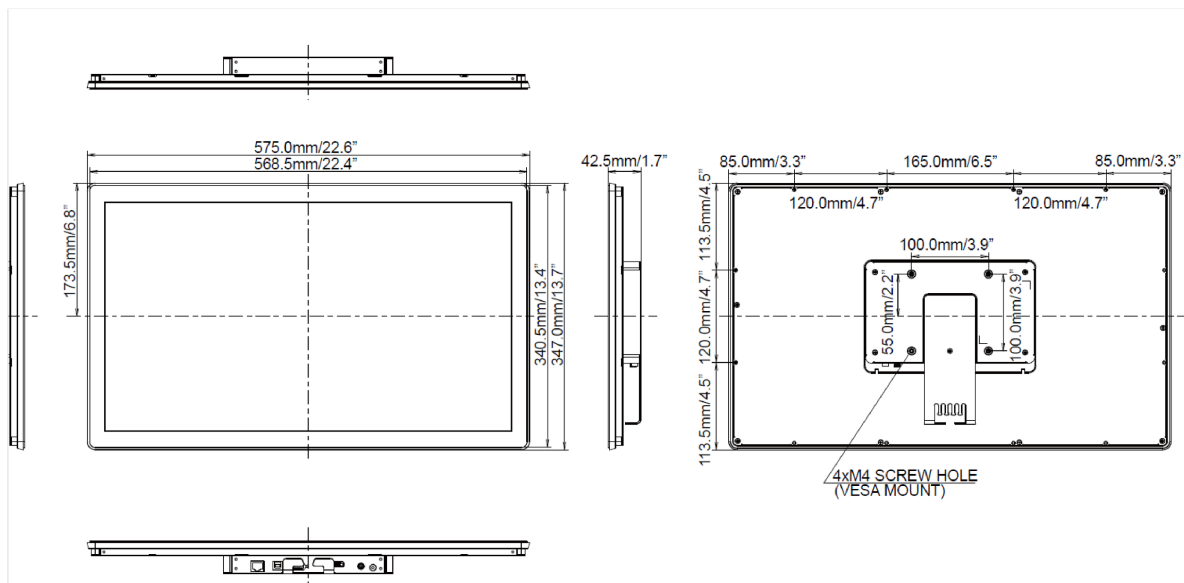

REACH SVHC meer dan 0.1%: Lood

10 AFMETINGEN / GEWICHT

Product afmetingen B x H x D 575 x 347 x 42.5mm

Gewicht (zonder doos) 5.8kg

EAN code 4948570115921

Alle handelsmerken zijn geregistreerd. Gegevens onder voorbehoud van zetfouten. Specificaties kunnen vooraf en zonder opgaa van reden gewijzigd worden. Alle LCD-panels vallen onder ISO-9241-307:2008 inzake pixelfouten.