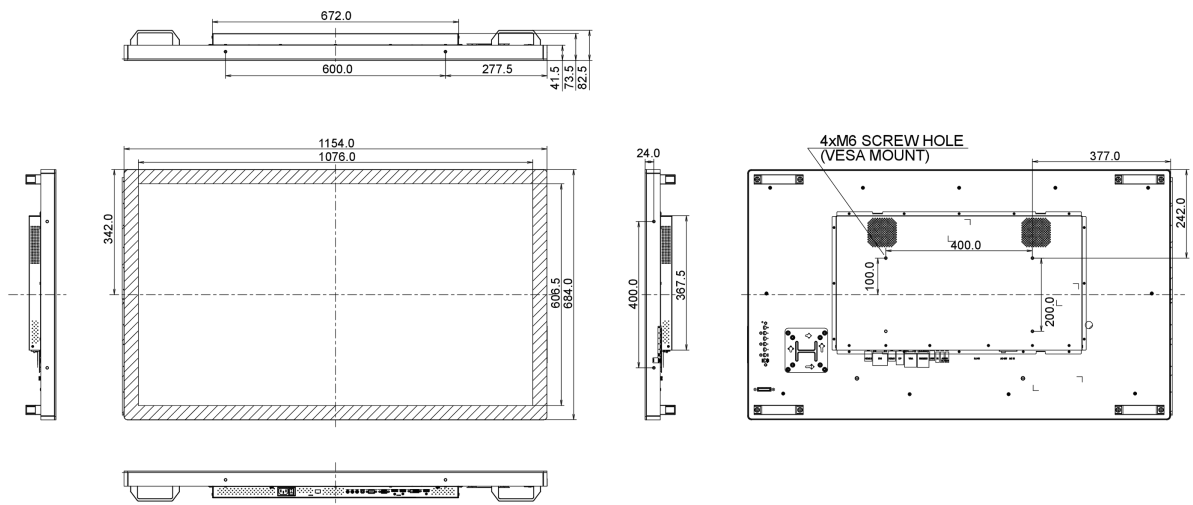

## 10 AFMETINGEN / GEWICHT

Product afmetingen B x H x D	1154 x 684 x 73.5mm
Gewicht (zonder doos)	30kg
EAN code	4948570115792

Alle handelsmerken zijn geregistreerd. Gegevens onder voorbehoud van zetfouten. Specificaties kunnen vooraf en zonder opgaa van reden gewijzigd worden. Alle LCD-panels vallen onder ISO-9241-307:2008 inzake pixelfouten.