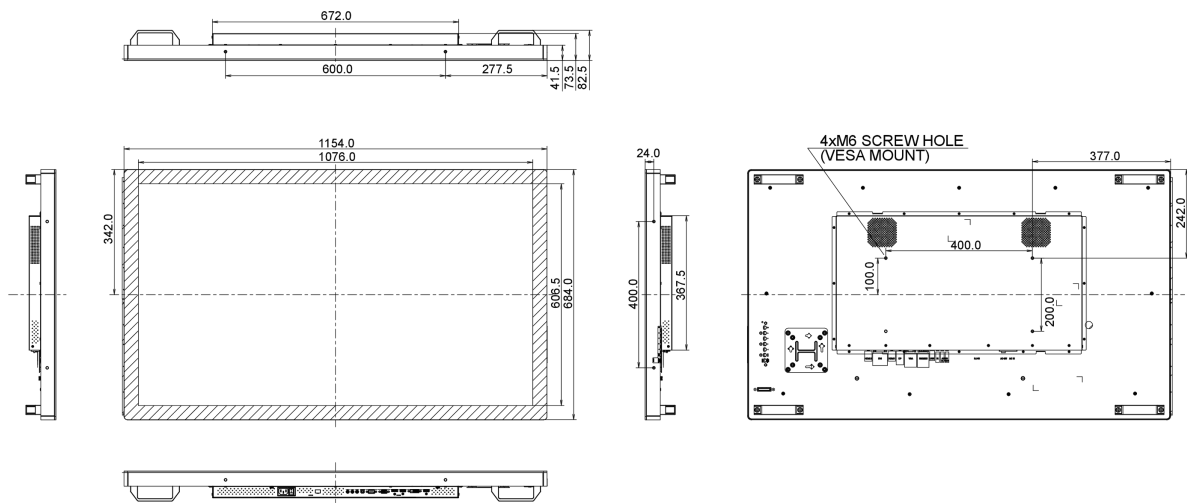

10 WYMIARY / WAGA

Wymiary produktu szer. x wys. x gł.	1154 x 684 x 73.5mm
Waga (bez pudła)	30kg
Kod EAN	4948570115792

Wszystkie znaki towarowe zastrzeżone. Pomyłki i wprowadzanie zmian zastrzeżone. Specyfikacje produktów mogą ulec zmianie bez wcześniejszego zawiadomienia. Wszystkie monitory LCD iiyama są zgodne z normą ISO-9241-307:2008 określającą liczbę i rodzaj defektów matrycy.