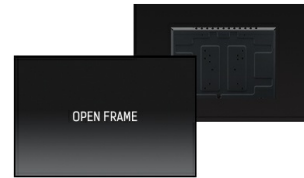

Open frame

Встраиваемые (open frame) мониторы являются идеальным решением для производителей киосков и розничной торговли.