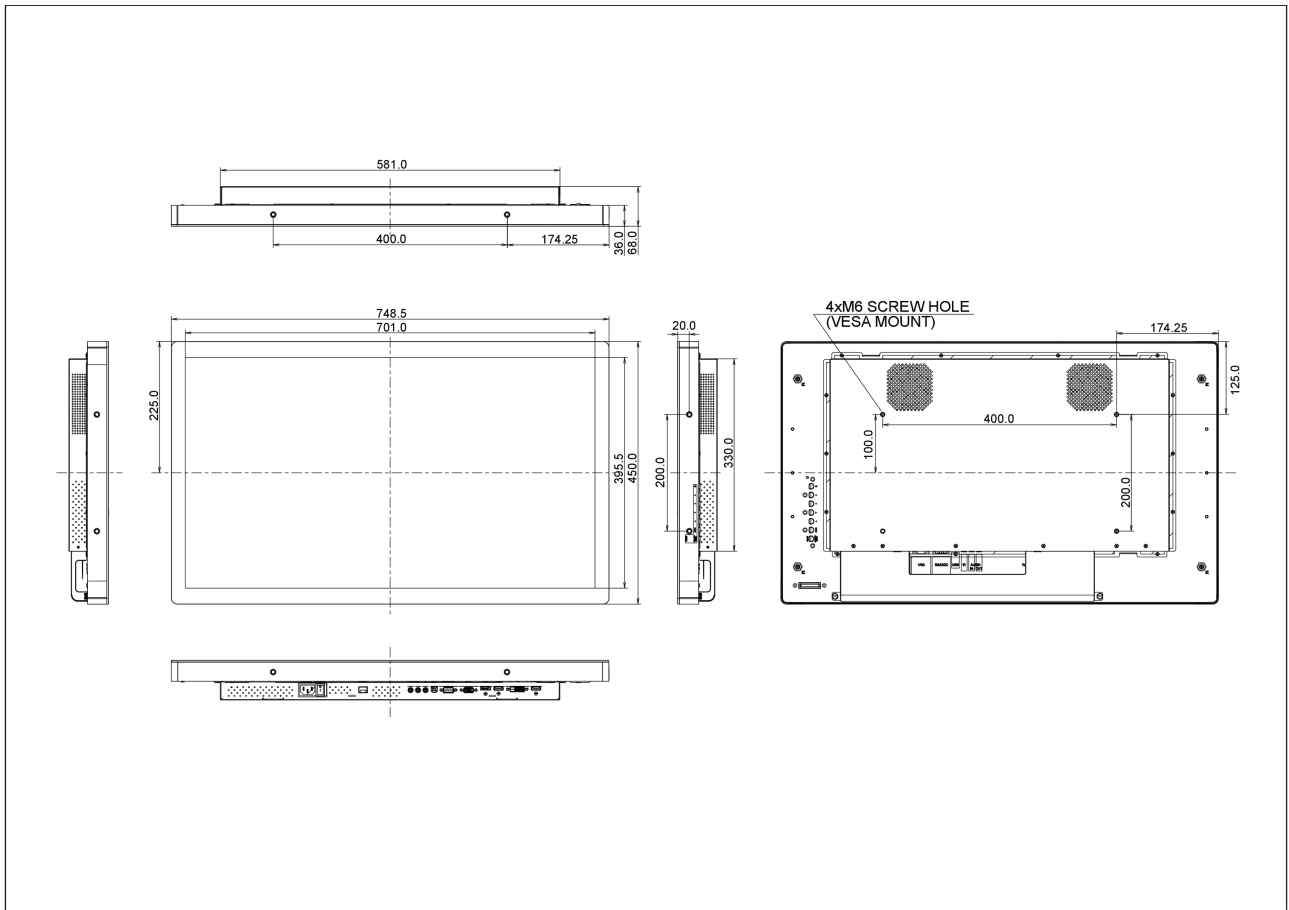

## 10 AFMETINGEN / GEWICHT

Product afmetingen B x H x D	748.5 x 450 x 68mm
Gewicht (zonder doos)	14.5kg
EAN code	4948570115778

*Alle handelsmerken zijn geregistreerd. Gegevens onder voorbehoud van zetfouten. Specificaties kunnen vooraf en zonder opgave van reden gewijzigd worden. Alle LCD-panels vallen onder ISO-9241-307:2008 inzake pixelfouten.*