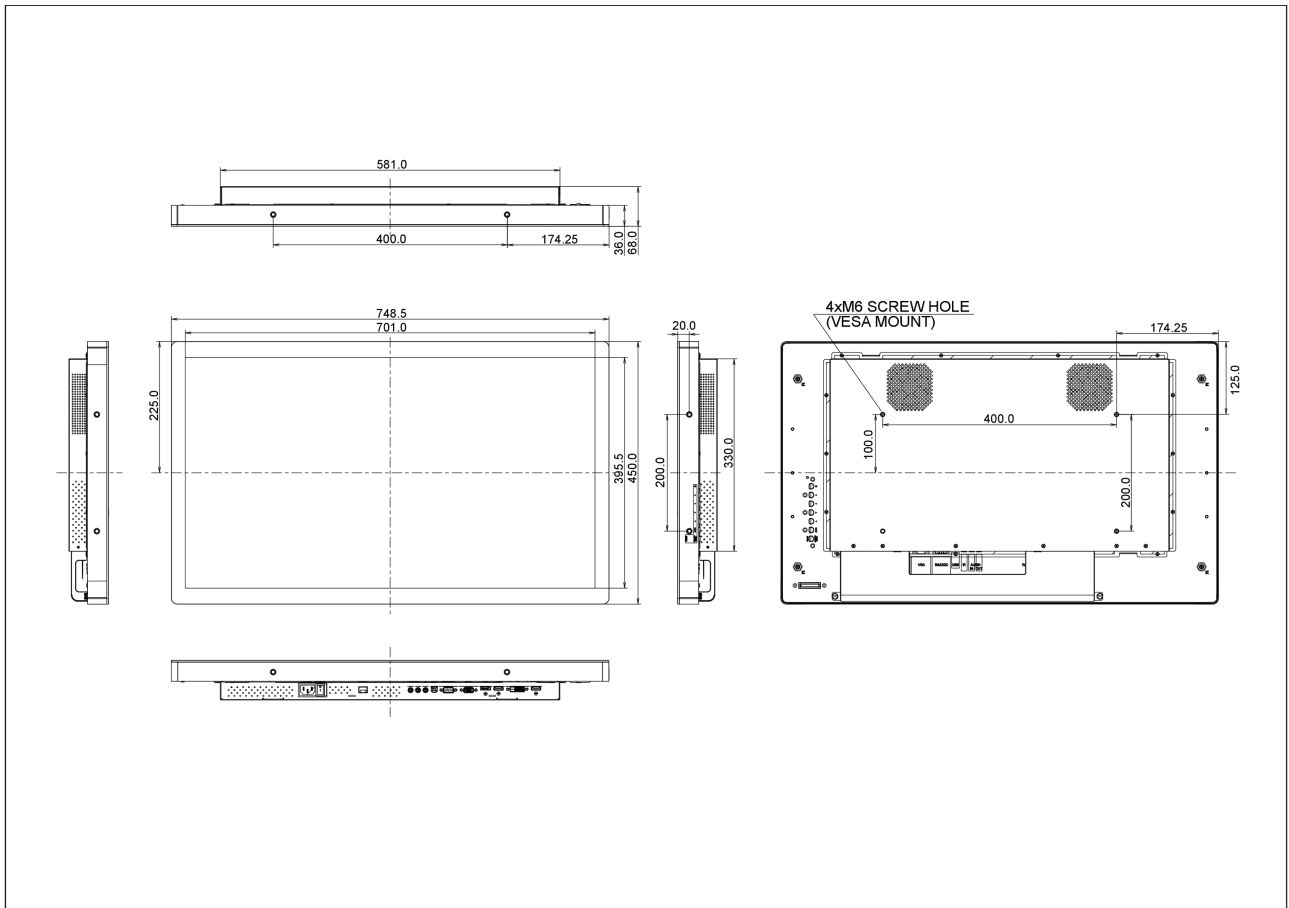

10 РАЗМЕР / ВЕС

Размер продукта Ш x В x Г	748.5 x 450 x 68мм
Вес (без упаковки)	14.5кг
EAN код	4948570115778

Все товарные знаки и торговые марки являются собственностью их владельцев и они защищены. Ошибки и изменения допускаются. Спецификации могут быть изменены без уведомления. Все LCD мониторы соответствуют стандарту ISO-9241-307:2008 по политике битых пикселей.