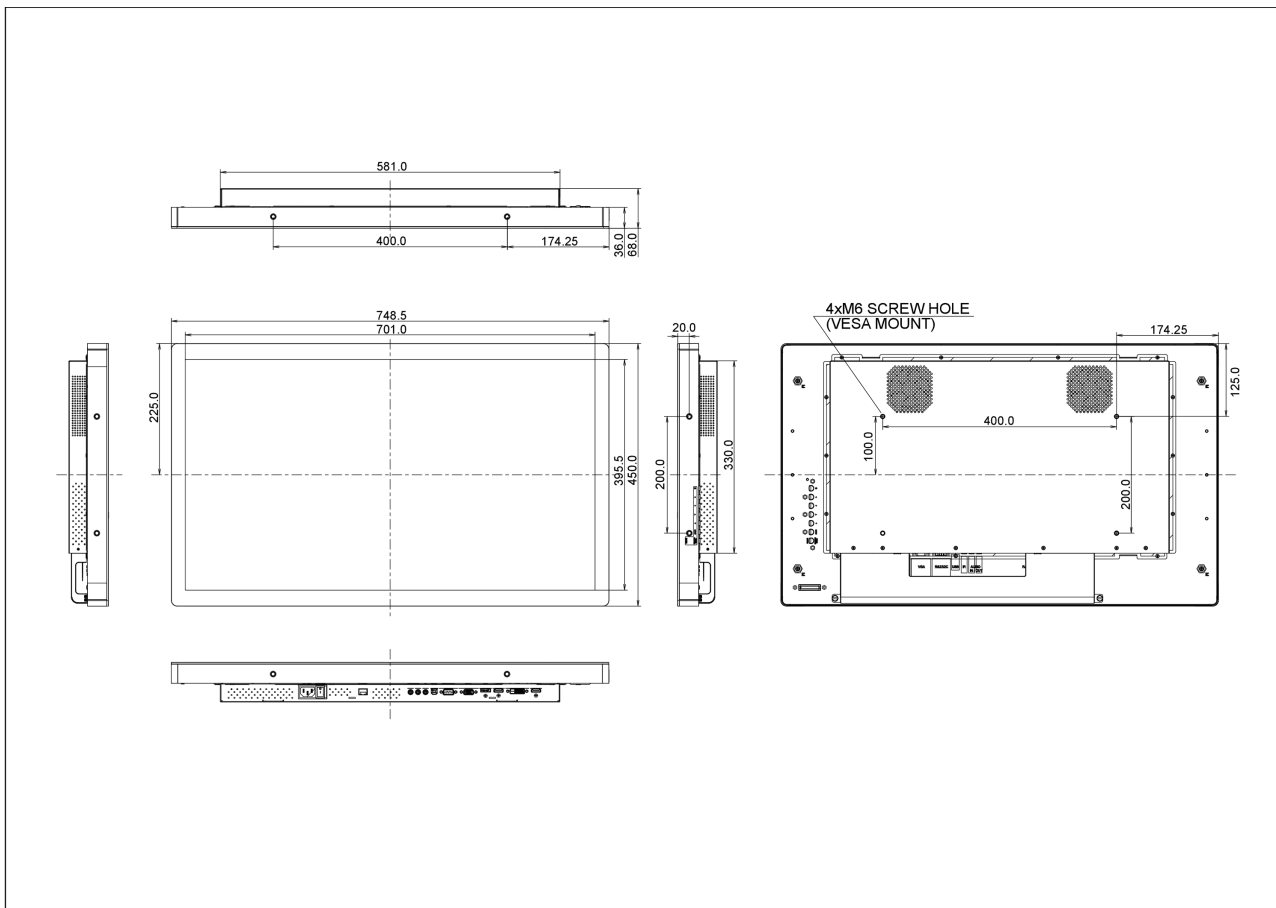

10 РАЗМЕР / ВЕС

Размер продукта Ш x В x Г	748.5 x 450 x 68мм
Вес (без упаковки)	14.5кг
EAN код	4948570115778

Все товарные знаки и торговые марки являются собственностью их владельцев и они защищены. Ошибки и изменения допускаются. Спецификации могут быть изменены без уведомления. Все LCD мониторы соответствуют стандарту ISO-9241-307:2008 по политике битых пикселей.