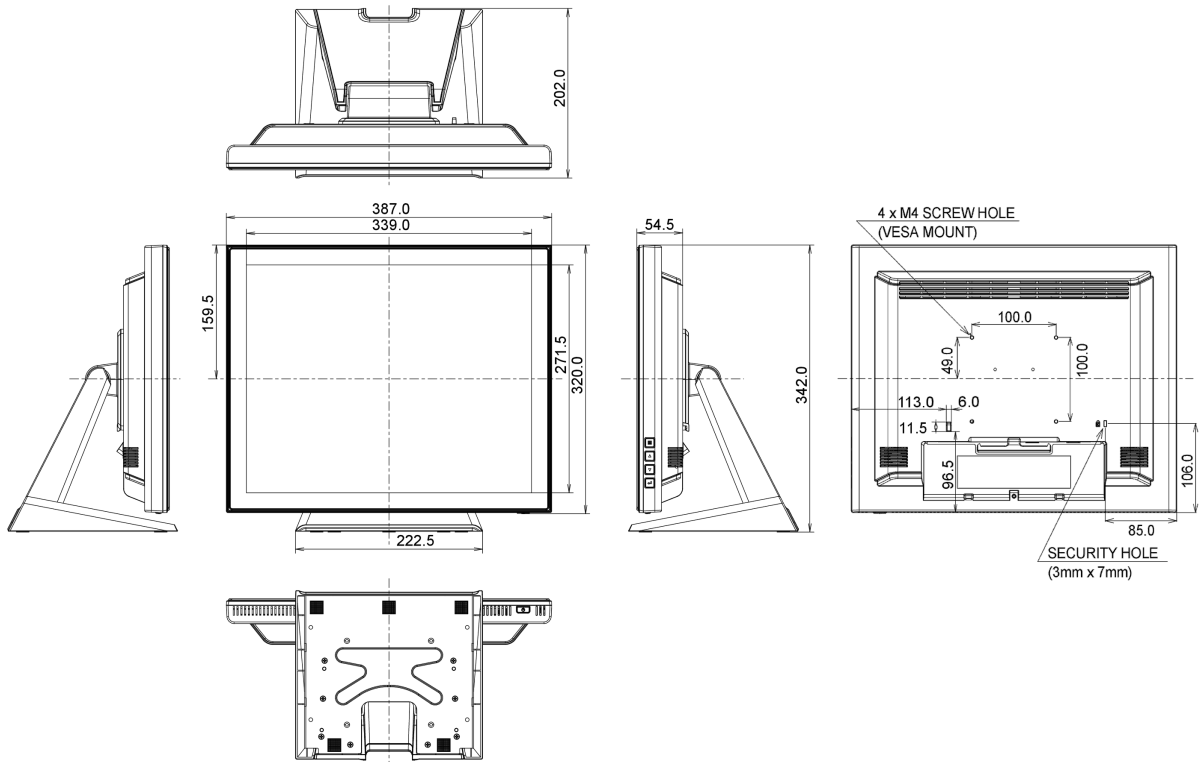

06 MECHANISME

Kantelhoek	90° omhoog; 5° omlaag
VESA montage	100 x 100mm
Kabelmanagement systeem	ja

07 INBEGREPEN ACCESSOIRES

Kabels	Stroom, USB, HDMI, Audio, DP
Handleiding	Quick guide handleiding, veiligheidsinstructies
Overige	Touch Panel Driver Disk (CD-ROM)
Kabelafdekklep	ja

10 AFMETINGEN / GEWICHT

Product afmetingen B x H x D	387 x 342 x 202mm
Gewicht (zonder doos)	5.6kg
EAN code	4948570116072

Alle handelsmerken zijn geregistreerd. Gegevens onder voorbehoud van zetfouten. Specificaties kunnen vooraf en zonder opgave van reden gewijzigd worden. Alle LCD-panels vallen onder ISO-9241-307:2008 inzake pixelfouten.