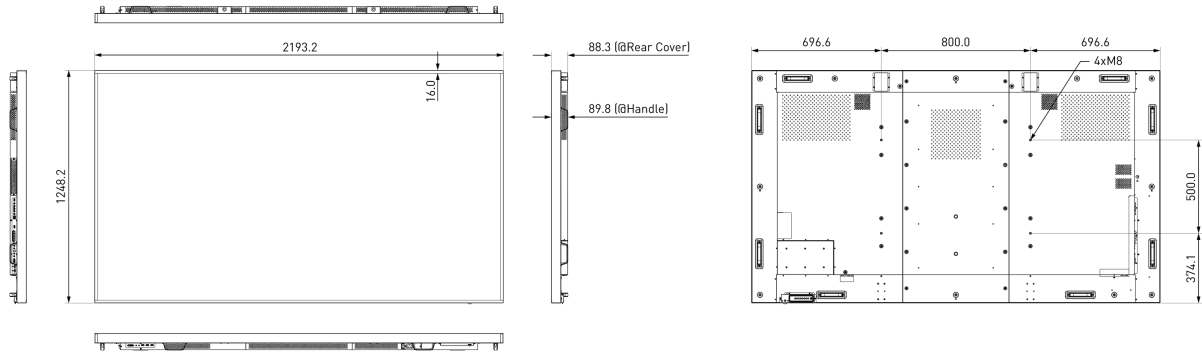

01 KARAKTERISTIKE EKRANA

Dizajn	Tanki okvir
Dijagonala	98", 247.7cm
Panel	S-IPS LED, mat završna obrada
Osnovna rezolucija	3840 x 2160 @60Hz (8.3 megapixel 4K UHD)
Osnovna rezolucija	60Hz
Format ekrana	16:9
Osvetljenje	500 cd/m ²
Statički kontrast	1300:1
Vreme odziva (GTG)	8ms
Zona gledanja	horizontalno/vertikalno: 178°/178°, desno/levo: 89°/89°, gore/dole: 89°/89°
Podržane boje	1.07B 10bit
Horizontalna sinhronizacija	30 - 83KHz
Vidljiva površina Š x V	2158.85 x 1214.35mm, 85 x 47.8"
Širina okvira (stranice, vrh, dno)	16mm, 16mm, 16mm
Razmak piksela	0.5622mm
Boja okvra	crna, mat

2193.2 x 1248.2 x 88.5mm

Dimenzije kutije Š x V x D

2503 x 1569 x 450mm

Težina (bez kutije)

91.4kg

EAN kod

4948570116430

All trademarks and registered trademarks acknowledged. E & O E. Specification subject to change without notice. All LCD's comply with ISO-9241-307:2008 in connection with pixel defects.