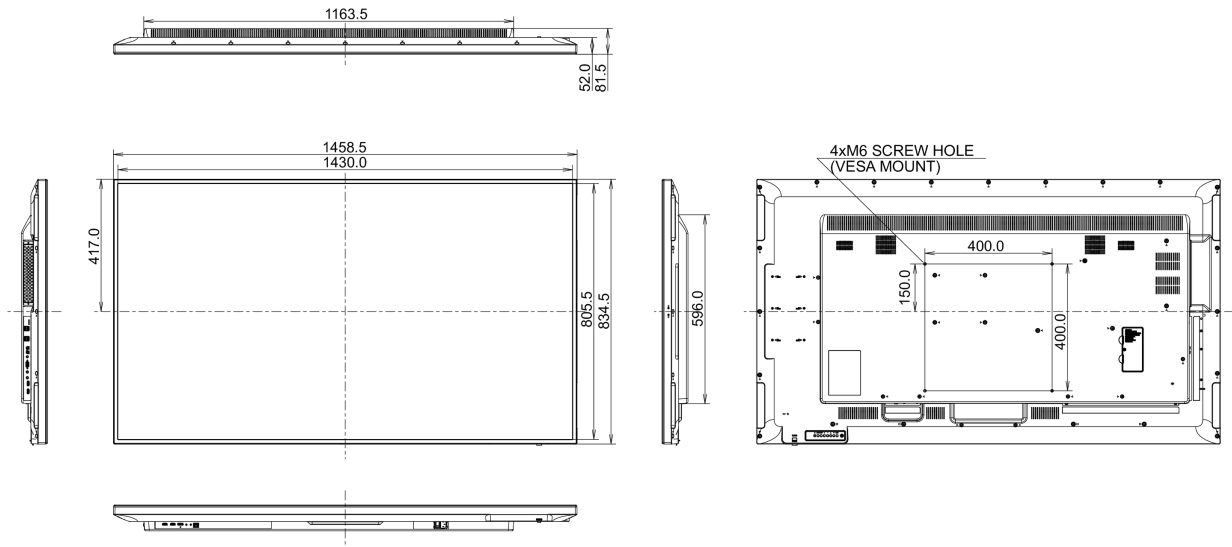

## 08 ÖLÇÜLER / AĞIRLIK

Ürün boyutları G x Y x D	1458.7 x 834.7 x 81.6mm
Kutu boyutları G x Y x D	1655 x 1078 x 280mm
Ağırlık (kutu hariç)	24.8kg
EAN kodu	4948570116348

All trademarks and registered trademarks acknowledged. E & O E. Specification subject to change without notice. All LCD's comply with ISO-9241-307:2008 in connection with pixel defects.