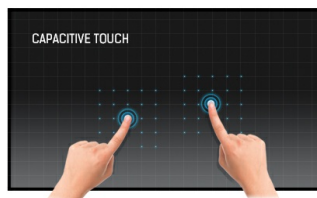

55" 12pt Open Frame PCAP touch monitor with edge-to-edge glass

The 4K UHD (3840x2160) Open Frame TF5538UHSC is the ideal interactive display solution for education, kiosks, interactive Digital Signage and in-store communications. The Projective Capacitive (PCAP) touch technology with 12 touch points ensures a seamless and accurate touch response. Featuring a metal housing with 60950-1 ball-drop proof, scratch-resistant, edge-to-edge glass and an IPS panel; this display can be used in landscape, portrait and face-up orientation in the most demanding environments for maximum flexibility and accessibility. Either as a stand-alone wall mounted solution or built-in a desk or kiosk thanks to its Open Frame mounting holes.

Dotyková technologie – kapacitní

Tato technologie využívá elektrickou vodivost. Tento povrch garantuje nejen dokonalou kvalitu obrazu, ale také trvanlivost a odolnost vůči poškrábání. Navíc eventuální poškrábání povrchu nemá vliv na samotnou dotekovou funkci. Panel rovněž rozpozná dotek provedený prstem (také v latexové rukavice) rovněž tak speciálním stylusem.

Open frame

Open Frame Monitory jsou ideálním řešením pro integraci do kiosků a Instore Retail.

01 CHARAKTERISTIKA OBRAZU

| | |
|---------------------|---|
| Design | Edge to edge glass, Open Frame |
| Úhlopříčka monitoru | 55", 139cm |
| Panel | IPS LED, AG potažené sklo |
| Nativní rozlišení | 3840 x 2160 @60Hz (8.3 megapixel 4K UHD) |
| Formát obrazu | 16:9 |
| Jas | 500 cd/m ² |
| Jas | 420 cd/m ² kromě dotekového panelu |
| Propustnost světla | 84% |
| Kontrast | 1100:1 |
| Čas reakce (GTG) | 8ms |
| Úhel sledování | horizontální/vertikální: 178°/178°, na parvo/na levo: 89°/89°, nahoru/dolů: 89°/89° |
| Barevná podpora | 16.7mln 8bit |
| Horizontalfrequenz | 30 - 83kHz |
| Arbeitsfläche H x B | 1209.6 x 680.4mm, 47.6 x 26.8" |
| Velikost bodů | 0.315mm |
| Barva rámečku | černá, matná |