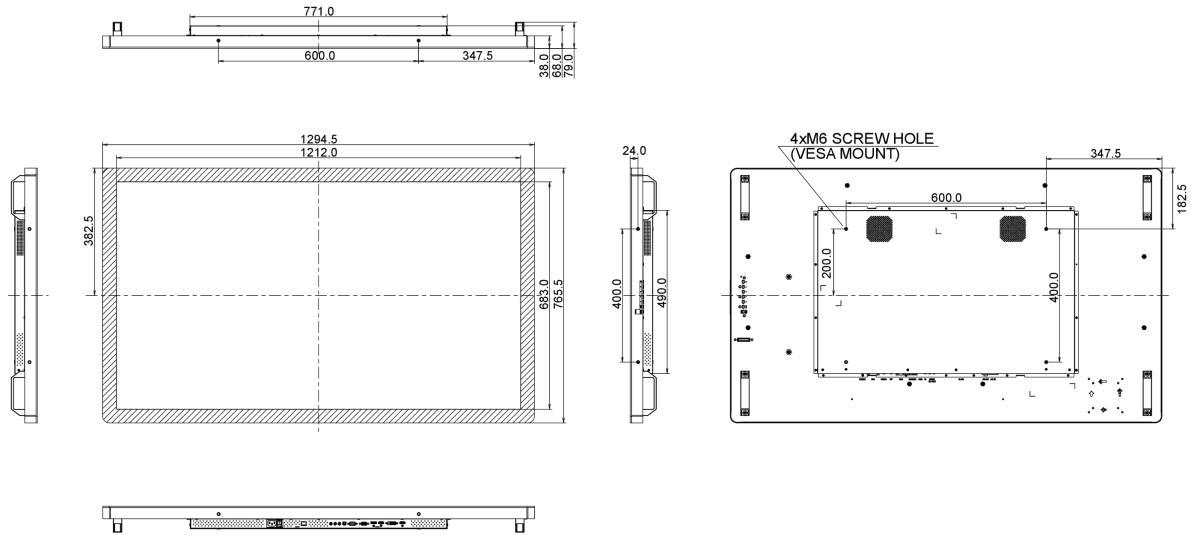

10 РАЗМЕР / ВЕС

Размер продукта Ш x В x Г	1294.5 x 765.5 x 68мм
Размер коробки Ш x В x Г	1400 x 930 x 245мм
Вес (без упаковки)	41кг
EAN код	4948570115808

Все товарные знаки и торговые марки являются собственностью их владельцев и они защищены. Ошибки и изменения допускаются. Спецификации могут быть изменены без уведомления. Все LCD мониторы соответствуют стандарту ISO-9241-307:2008 по политике битых пикселей.