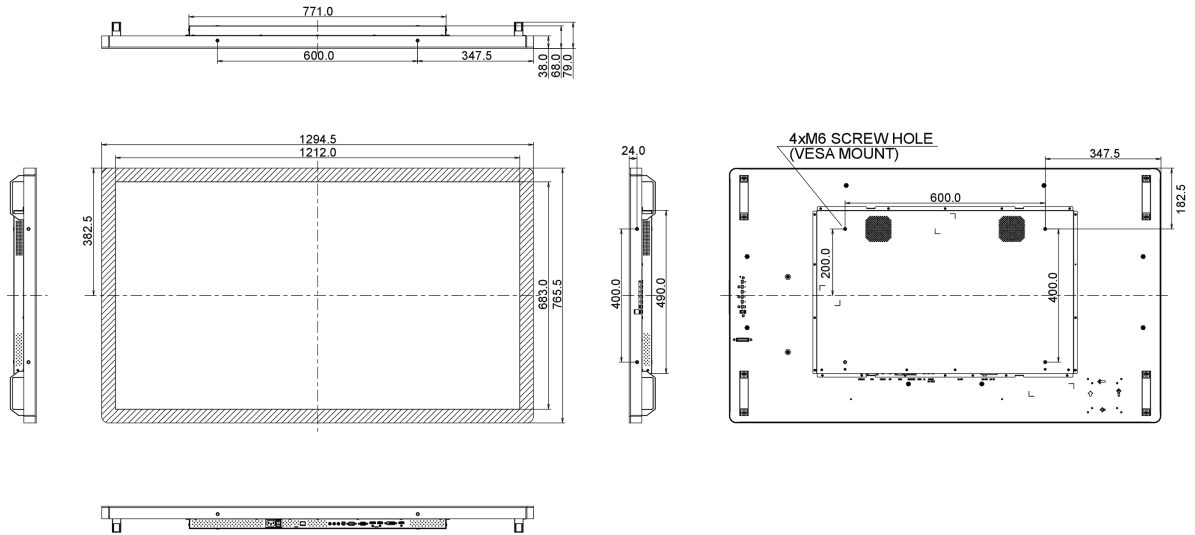

09 ODRŽIVOST

Propisi	CB, CE, TÜV-Bauart, RoHS podrška, ErP, WEEE, CU, cULus, REACH
REACH SVHC	iznad 0.1%: Olova

10 DIMENZIJE / TEŽINA

Dimenzije proizvoda Š x V x D	1294.5 x 765.5 x 68mm
Dimenzije kutije Š x V x D	1400 x 930 x 245mm
Težina (bez kutije)	41kg
EAN kod	4948570115808