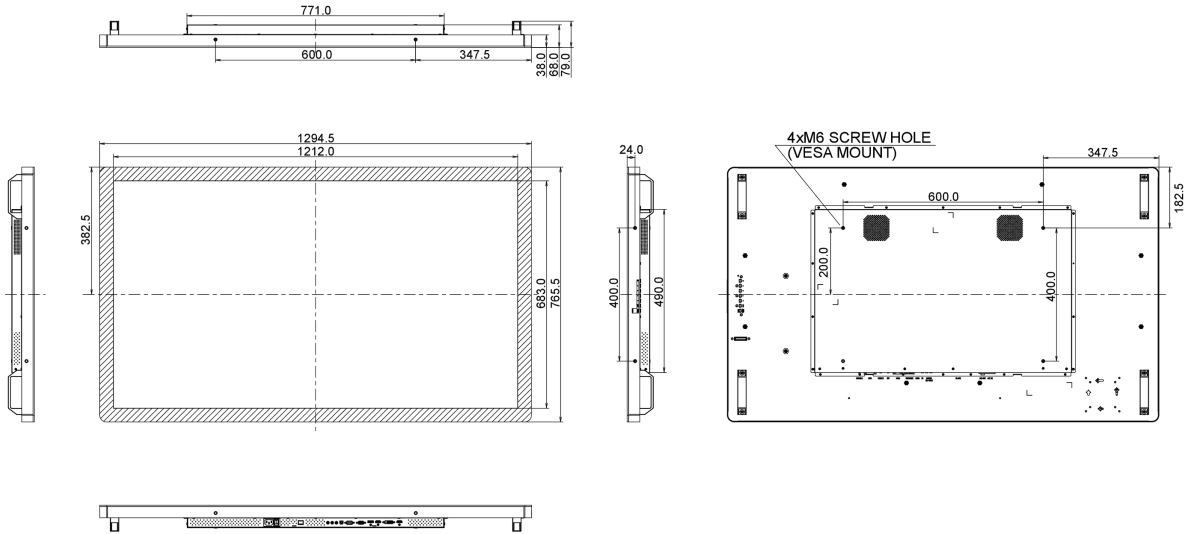

Kullanıcı kontrolleri

picture (picture mode, backlight, contrast, brightness, chroma, phase, sharpness, color temperature, reset), sound (treble, bass, balance, volume, mute, speaker, audio,source, reset), screen (aspect, adjust screen, touch feature), setting (language, schedule, power save, control setting, network settings, advanced, information, all reset)

06 MEKANİK

Çalışma sıcaklığı aralığı

0°C - 40°C

Depolama sıcaklığı aralığı

- 20°C - 60°C

07 PAKET İÇERİĞİNDEKİ AKSESUARLAR

Kablolar

güç, USB, HDMI, DP, IR Genişletici

Diğer

IR extender

Kablo kapağı

evet

08 GÜÇ YÖNETİMİ

Güç kaynağı

AC 100 - 240V, 50/60Hz

Güç kullanımı

120W tipik, 1.0W stand by, 1.0W off mode

09 ÖLÇÜLER / AĞIRLIK

Ürün boyutları G x Y x D

1294.5 x 765.5 x 68mm

Kutu boyutları G x Y x D

1400 x 930 x 245mm

Ağırlık (kutu hariç)

41kg

EAN kodu

4948570115808