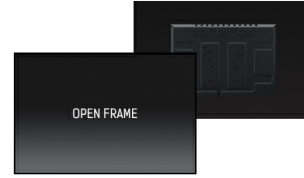

Open frame

Встраиваемые (open frame) мониторы являются идеальным решением для производителей киосков и розничной торговли.