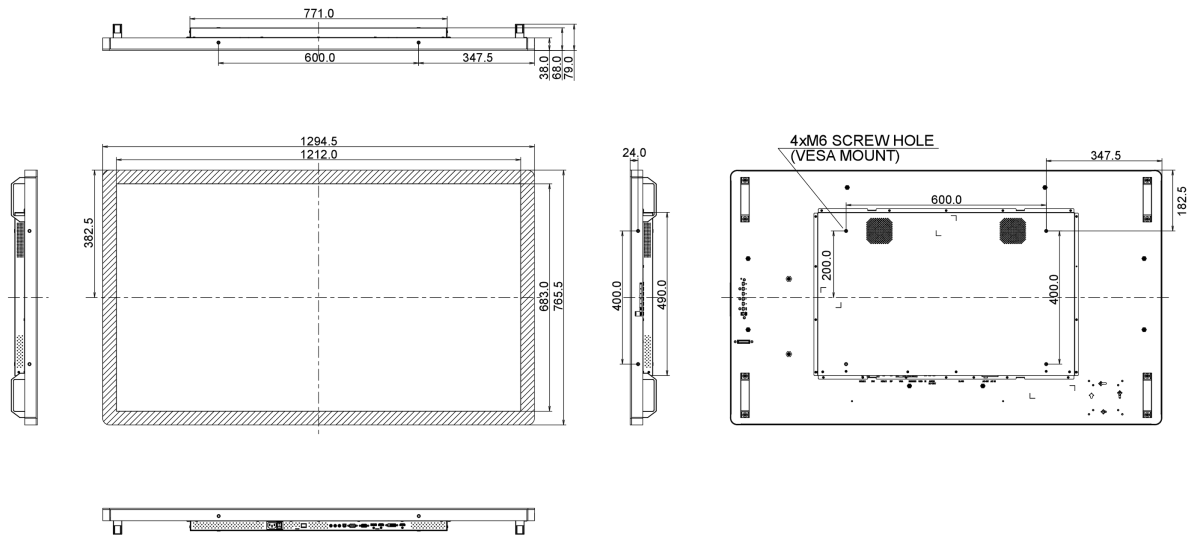

10 РАЗМЕР / ВЕС

Размер продукта Ш x В x Г	1294.5 x 765.5 x 68мм
Размер коробки Ш x В x Г	1400 x 930 x 245мм
Вес (без упаковки)	41кг
EAN код	4948570115808

Все товарные знаки и торговые марки являются собственностью их владельцев и они защищены. Ошибки и изменения допускаются. Спецификации могут быть изменены без уведомления. Все LCD мониторы соответствуют стандарту ISO-9241-307:2008 по политике битых пикселей.