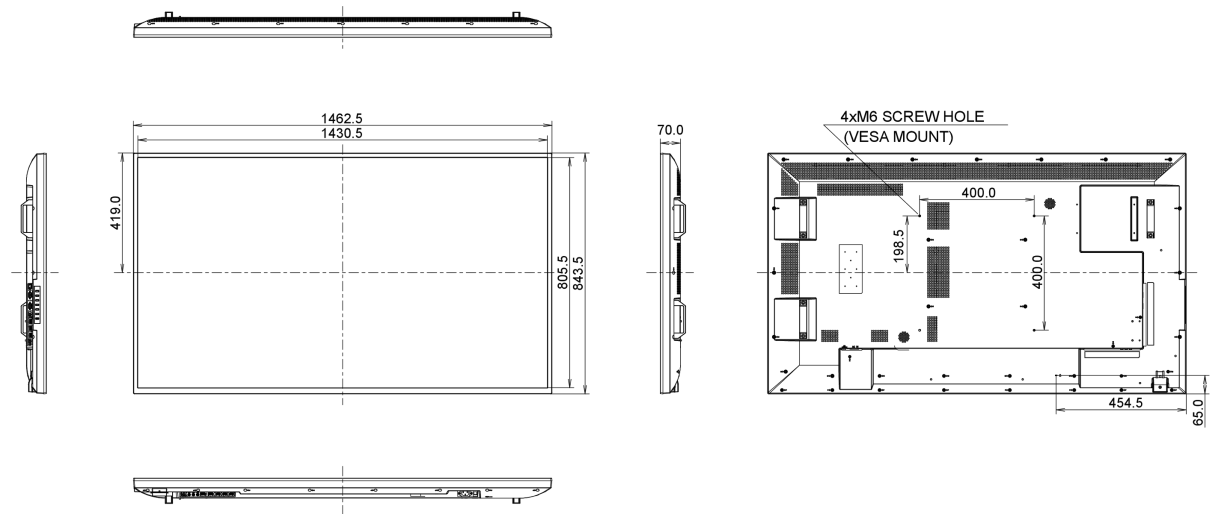

09 РАЗМЕР / ВЕС

Размер продукта Ш x В x Г	1462.5 x 843.5 x 70мм
Размер коробки Ш x В x Г	1640 x 986 x 226мм
Вес (без упаковки)	22.8кг
Вес (с упаковкой)	31.1кг
EAN код	4948570116270

Все товарные знаки и торговые марки являются собственностью их владельцев и они защищены. Ошибки и изменения допускаются. Спецификации могут быть изменены без уведомления. Все LCD мониторы соответствуют стандарту ISO-9241-307:2008 по политике битых пикселей.